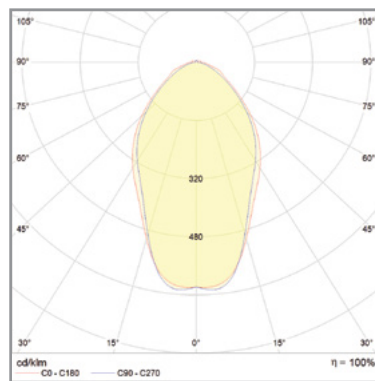

DEFA no.	Type	Module	Optics	Light source		lm fitting	lm/W	Control	Weight (kg)
124701	UtiLine	958 mm	Wide	28W	4000K	4000 lm	143		2,7
124702	UtiLine	958 mm	Wide	28W	4000K	4000 lm	143	DALI	2,7
124703	UtiLine	958 mm	Medium	28W	4000K	4000 lm	143		2,7
124704	UtiLine	958 mm	Medium	28W	4000K	4000 lm	143	DALI	2,7
124705	UtiLine	1274 mm	Wide	55W	4000K	8000 lm	146		3,3
124706	UtiLine	1274 mm	Wide	55W	4000K	8000 lm	146	DALI	3,3
124707	UtiLine	1274 mm	Medium	55W	4000K	8000 lm	146		3,3
124708	UtiLine	1274 mm	Medium	55W	4000K	8000 lm	146	DALI	3,3
124709	UtiLine	1590 mm	Wide	82W	4000K	12000 lm	146		3,9
124710	UtiLine	1590 mm	Wide	82W	4000K	12000 lm	146	DALI	3,9
124711	UtiLine	1590 mm	Medium	82W	4000K	12000 lm	146		3,9
124712	UtiLine	1590 mm	Medium	82W	4000K	12000 lm	146	DALI	3,9
124713	UtiLine	1590 mm	Wide	110W	4000K	16000 lm	146		3,9
124714	UtiLine	1590 mm	Wide	110W	4000K	16000 lm	146	DALI	3,9
124715	UtiLine	1590 mm	Medium	110W	4000K	16000 lm	146		3,9
124716	UtiLine	1590 mm	Medium	110W	4000K	16000 lm	146	DALI	3,9
124717	UtiLine	1590 mm	Narrow	128W	4000K	18750 lm	147		3,9
124718	UtiLine	1590 mm	Narrow	128W	4000K	18750 lm	147	DALI	3,9

Accessories:
126542

Safety grid for 1590 mm module (protection cage)

Mounting bracket in stainless steel (incl).

Safety grid (accessories)

Wide beam 90°

Medium beam 60°

Narrow beam 30°