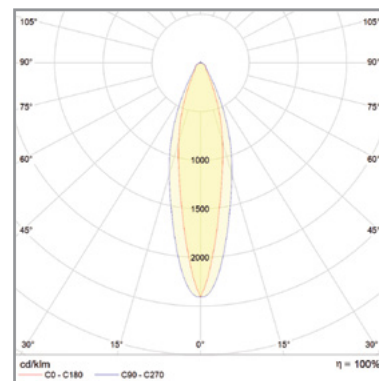

Narrow beam 30°