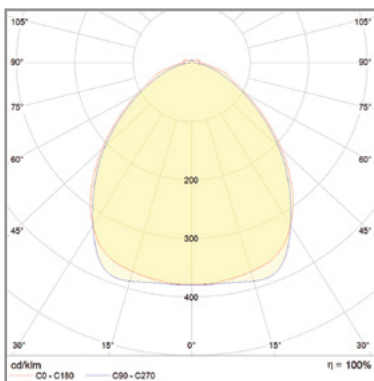

DEFA no.	Type	Module	Optics	Light source		lm fitting	lm/W	Control	Weight (kg)
124701	UtiLine	958 mm	Wide	28W	4000K	4000 lm	143		2,7
124702	UtiLine	958 mm	Wide	28W	4000K	4000 lm	143	DALI	2,7
124703	UtiLine	958 mm	Medium	28W	4000K	4000 lm	143		2,7
124704	UtiLine	958 mm	Medium	28W	4000K	4000 lm	143	DALI	2,7
124705	UtiLine	1274 mm	Wide	55W	4000K	8000 lm	146		3,3
124706	UtiLine	1274 mm	Wide	55W	4000K	8000 lm	146	DALI	3,3
124707	UtiLine	1274 mm	Medium	55W	4000K	8000 lm	146		3,3
124708	UtiLine	1274 mm	Medium	55W	4000K	8000 lm	146	DALI	3,3
124709	UtiLine	1590 mm	Wide	82W	4000K	12000 lm	146		3,9
124710	UtiLine	1590 mm	Wide	82W	4000K	12000 lm	146	DALI	3,9
124711	UtiLine	1590 mm	Medium	82W	4000K	12000 lm	146		3,9
124712	UtiLine	1590 mm	Medium	82W	4000K	12000 lm	146	DALI	3,9
124713	UtiLine	1590 mm	Wide	110W	4000K	16000 lm	146		3,9
124714	UtiLine	1590 mm	Wide	110W	4000K	16000 lm	146	DALI	3,9
124715	UtiLine	1590 mm	Medium	110W	4000K	16000 lm	146		3,9
124716	UtiLine	1590 mm	Medium	110W	4000K	16000 lm	146	DALI	3,9
124717	UtiLine	1590 mm	Narrow	128W	4000K	18750 lm	147		3,9
124718	UtiLine	1590 mm	Narrow	128W	4000K	18750 lm	147	DALI	3,9

Accessories:
126542

Safety grid for 1590 mm module (protection cage)

Mounting bracket in stainless steel (incl).

Safety grid (accessories)

Wide beam 90°

Medium beam 60°

Narrow beam 30°