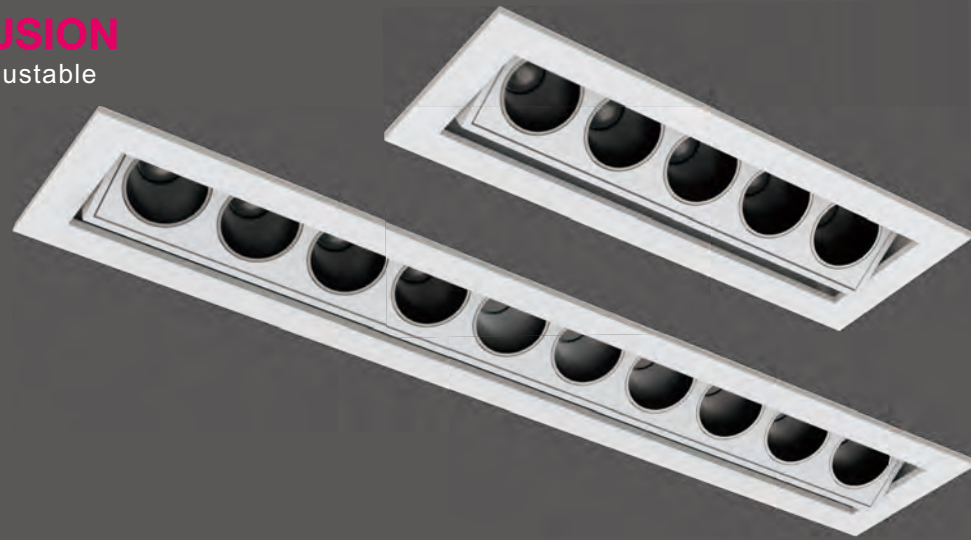

# FUSION

- Create a circle of light from a line of LED Downlights
  - A narrow line of nano LED Downlights for pure minimalism
  - Superior glare control for high performance and visual comfort
  - One fixture for fixed and adjustable performance
  - Three choices of beam angle 10°/20°/40°
- 
- Hohe Lichtplanungsflexibilität mit verschiedenen Größen von Lichtmodulen
  - Schmale LED-Downlights für reinen Minimalismus
  - Bester Blendschutz mit hoher Leistung und gutem Sehkomfort
  - Eine Leuchte für feste und einstellbare Version
  - Zur Auswahl stehen drei Ausstrahlungswinkel / Reflektoren - 10°/20°/40°

## Beam

Narrow 10°

Medium 20°

Wide 40°

**FUSION**  
Adjustable

5 LED / 10W / 900 lm

10 LED / 20W / 1800 lm

5 LED / 10W / 1000 lm