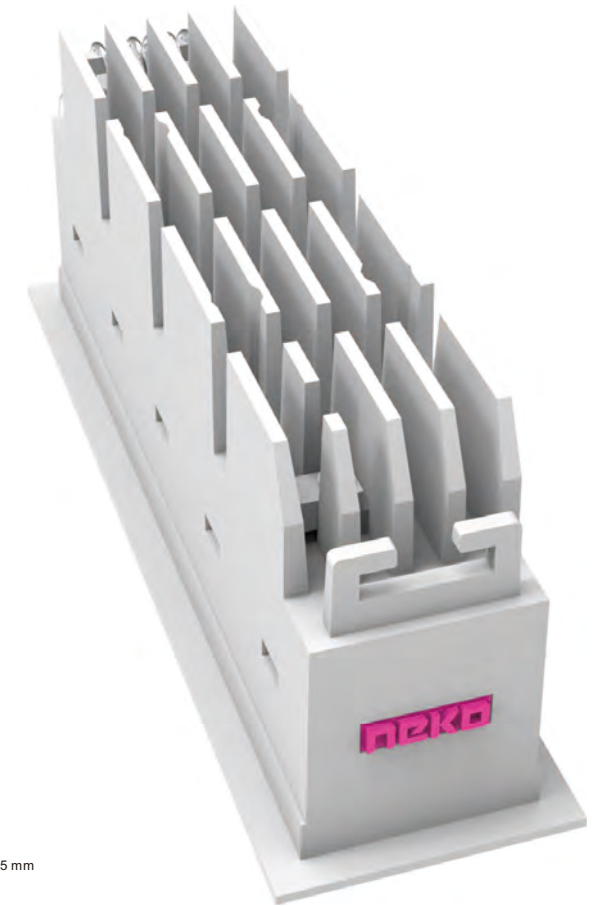

# FUSION

- Create a circle of light from a line of LED Downlights
  - A narrow line of nano LED Downlights for pure minimalism
  - Superior glare control for high performance and visual comfort
  - One fixture for fixed and adjustable performance
  - Three choices of beam angle 10°/20°/40°
- 
- Hohe Lichtplanungsflexibilität mit verschiedenen Größen von Lichtmodulen
  - Schmale LED-Downlights für reinen Minimalismus
  - Bester Blendschutz mit hoher Leistung und gutem Sehkomfort
  - Eine Leuchte für feste und einstellbare Version
  - Zur Auswahl stehen drei Ausstrahlungswinkel / Reflektoren - 10°/20°/40°

## Secondary Reflector

BLACK

SPECULAR

## Beam

Narrow 10°

Medium 20°

Wide 40°

**FUSION**  
Adjustable

5 LED / 10W / 900 lm

10 LED / 20W / 1800 lm

5 LED / 10W / 1000 lm

10 LED / 20W / 2000 lm

Secondary Reflector

BLACK

SPECULAR

Beam

Narrow 10°

Medium 20°

Wide 40°