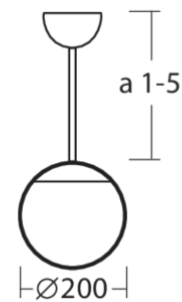

# ADRIA P1

<b>Dimensions:</b>	ø 200 mm
<b>Color:</b>	white
<b>Type:</b>	ceiling mounted
<b>Shade:</b>	handmade three-layer glass TRIPLEX OPAL (matt finish)
<b>Shade attach.:</b>	steel holder (ø110mm)
<b>Pendant:</b>	rod
<b>Length of pendant:</b>	a1 - 200mm, a2 - 400mm, a3 - 600mm, a4 - 800mm, a5 - 1000mm
<b>Fixture:</b>	powder coated steel sheet
<b>Equipment:</b>	STANDARD, LED

## Standard

Code	Type	IP	Source	Input [W]	Socket	T [h]	m [kg]	Warranty [month]
<b>Classic</b>								
42117	Z11/092/a1 B	IP40		75	E27		1,3	24
42118	Z11/092/a2 B	IP40		75	E27		1,4	24
42119	Z11/092/a3 B	IP40		75	E27		1,5	24
42120	Z11/092/a4 B	IP40		75	E27		1,5	24
42121	Z11/092/a5 B	IP40		75	E27		1,6	24

## LED

Code	Type	IP	CCT [K]	Input [W]	Lum. flux of LED [lm]	Lum. flux of luminaire [lm]	T [h]	m [kg]	Warranty [month]
<b>Classic</b>									
60015	LED-5L05C05Z11/092/a1 B 3000	IP40	3000	9	1070	950		1,8	60
60016	LED-5L05C05Z11/092/a2 B 3000	IP40	3000	9	1070	950		1,8	60
60017	LED-5L05C05Z11/092/a3 B 3000	IP40	3000	9	1070	950		1,8	60
60018	LED-5L05C05Z11/092/a4 B 3000	IP40	3000	9	1070	950		1,8	60
60019	LED-5L05C05Z11/092/a5 B 3000	IP40	3000	9	1070	950		1,8	60
60515	LED-5L05C05Z11/092/a1 B 4000	IP40	4000	9	1130	1000		1,8	60
60516	LED-5L05C05Z11/092/a2 B 4000	IP40	4000	9	1130	1000		1,8	60
60517	LED-5L05C05Z11/092/a3 B 4000	IP40	4000	9	1130	1000		1,8	60
60518	LED-5L05C05Z11/092/a4 B 4000	IP40	4000	9	1130	1000		1,8	60
60519	LED-5L05C05Z11/092/a5 B 4000	IP40	4000	9	1130	1000		1,8	60