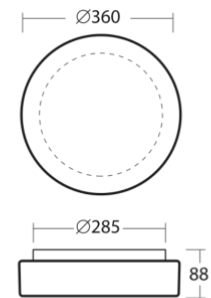

ELSA 3

Dimensions:	ø 360 mm
Color:	white
Type:	wall or ceiling mounted
Shade:	handmade three-layer glass TRIPLEX OPAL (matt finish)
Shade attach.:	bayonet
Fixture:	powder coated steel sheet
Equipment:	STANDARD, LED

Standard

Code	Type	IP	Source	Input [W]	Socket	T [h]	m [kg]	Warranty [month]
Classic								
44798	IN-12B14/027	IP20		100	E27		2,6	24
44799	IN-22B14/027	IP20		2x75	2xE27		2,7	24
44803	E-25B14/027	IP20		2x18	2xG24q2		3,0	24
44804	E-26B14/027	IP20		2x26	2xG24q3		3,0	24
44814	IN-12BT14/027	IP44		100	E27		2,8	24
44815	IN-22BT14/027	IP44		2x75	2xE27		2,8	24
44819	E-25BT14/027	IP44		2x18	2xG24q2		3,1	24
44820	E-26BT14/027	IP44		2x26	2xG24q3		3,1	24
Sensor								
44807	IN-12B14/027 HF	IP20		75	E27		2,7	24
44823	IN-12BT14/027 HF	IP44		75	E27		2,6	24
Dimmable								
45883	ES-26B14/027 DALI	IP20		2x26	2xG24q3		3,0	24
45885	ES-26BT14/027 DALI	IP44		2x26	2xG24q3		3,1	24
Emergency combined								
44811	NKC-218/13/027	IP20		2x18	2xG24q2	1	3,7	24
44812	NKC-226/13/027	IP20		2x26	2xG24q3	1	3,7	24
44827	NKC-218/13/T/027	IP44		2x18	2xG24q2	1	3,8	24
44828	NKC-226/13/T/027	IP44		2x26	2xG24q3	1	3,8	24