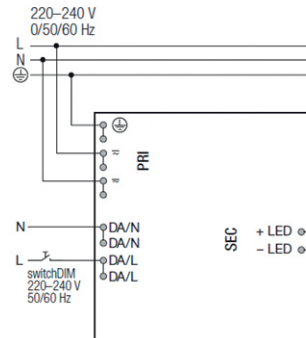

Diana Flat LED DL6X6, DL6X6ED, DL6X6ELD

DALI

1-10V

Asennuksen saa suorittaa vain riittävän ammattitaidon omaava henkilö. Asennuksessa noudatettava vallitsevia asennusmääräyksiä. Virta on kytkettävä aina pois ennen asentamista tai huoltotoimenpiteitä. Tuotteessa olevan tyyppitarran merkintöjä on noudatettava.

Endast en person med tillräcklig yrkesskicklighet får installera produkten. Installation måste alltid utföras enligt de el-installationsregler som är i kraft. Kretsen ska vara strömlös alltid före installation eller service. Följ markeringar i produktens typetikett.