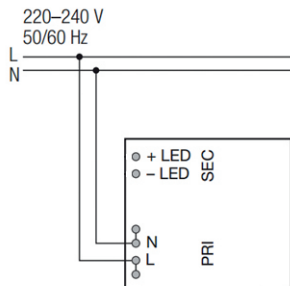

Diana Flat LED DL6X6, DL6X6ED, DL6X6ELD

DALI

1-10V

Asennuksen saa suorittaa vain riittävän ammattitaidon omaava henkilö. Asennuksessa noudatettava vallitsevia asennusmääräyksiä. Virta on kytkettävä aina pois ennen asentamista tai huoltotoimenpiteitä. Tuotteessa olevan tyyppitarran merkintöjä on noudatettava.