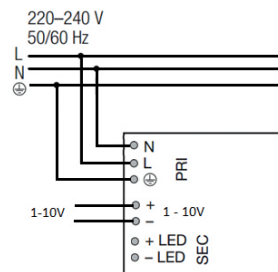

Diana Flat LED DL6X6, DL6X6ED, DL6X6ELD

DALI

1-10V

Asennuksen saa suorittaa vain riittävän ammattitaidon omaava henkilö. Asennuksessa noudatettava vallitsevia asennusmääräyksiä. Virta on kytkettävä aina pois ennen asentamista tai huoltotoimenpiteitä. Tuotteessa olevan tyyppitarran merkintöjä on noudatettava.

Endast en person med tillräcklig yrkesskicklighet får installera produkten. Installation måste alltid utföras enligt de el-installationsregler som är i kraft. Kretsen ska vara strömlös alltid före installation eller service. Följ markeringar i produktens typetikett.