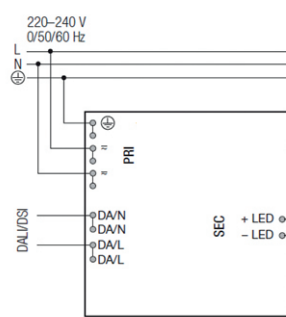

Diana Flat LED DL6X6, DL6X6ED, DL6X6ELD

DALI

1-10V

Asennuksen saa suorittaa vain riittävän ammattitaidon omaava henkilö. Asennuksessa noudatettava vallitsevia asennusmääräyksiä. Virta on kytkettävä aina pois ennen asentamista tai huoltotoimenpiteitä. Tuotteessa olevan tyyppitarran merkintöjä on noudatettava.

Endast en person med tillräcklig yrkesskicklighet får installera produkten. Installation måste alltid utföras enligt de el-installationsregler som är i kraft. Kretsen ska vara strömlös alltid före installation eller service. Följ markeringar i produktens typetikett.