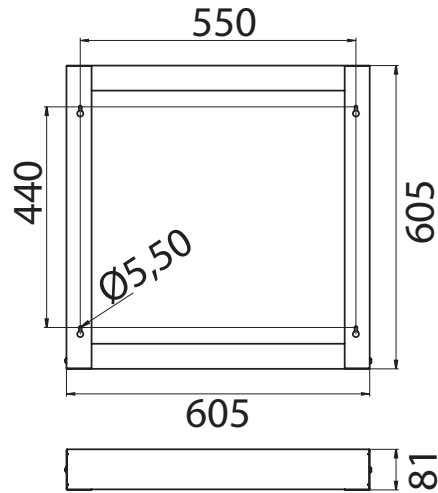

Diana Flat LED DL6X6, DL6X6ED, DL6X6ELD

DALI

1-10V

Asennuksen saa suorittaa vain riittävän ammattitaidon omaava henkilö. Asennuksessa noudatettava vallitsevia asennusmääräyksiä. Virta on kytkettävä aina pois ennen asentamista tai huoltotoimenpiteitä. Tuotteessa olevan tyyppitarran merkintöjä on noudatettava.