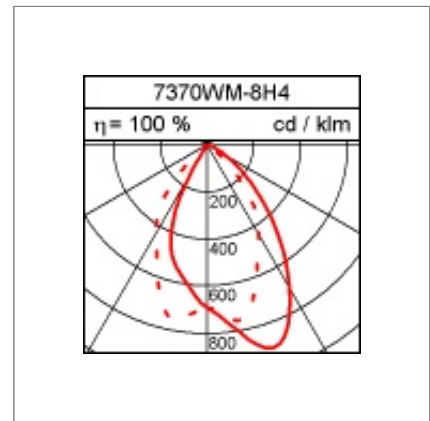

Technische Daten

LED Deckenleuchte PIXEL

9.1W LED, 776 Lumen, 4000 Kelvin. IP30. Acrylglas satiniert. Alu geschliffen. CRI>80. Lichtverteilung asymmetrisch. Aluminiumgehäuse für Deckenmontage. Mit integriertem Betriebsgerät.

Produktdaten

Artikelnummer	7370WM-8H4
Abmessungen	L=110 / B=110 / H=70
Leuchtmittel	LED
Bestückung	8.2W
Systemleistung	9.1W
Vorschaltgerät	
Distanz Montagepunkte	
Gewicht	
Sicherheitszeichen	IP30   CE

Lichtdaten

Leuchtenwirkungsgrad	100 %
Lichtanteil direkt/indirekt	100 % / 0 %
Absoluter Lichtstrom	776 lm
Lichtausbeute (lm/W)	85.27

Blendungsbewertung UGR

X=4H, Y=8H, S=0,25H
Reflektionsgrade 70/50/20

Quer (C 0 Grad)	28.0
Parallel (C 90 Grad)	23.2