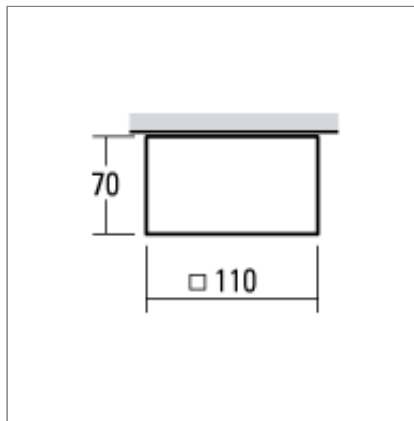

Technische Daten

LED Deckenleuchte PIXEL

9.1W LED, 776 Lumen, 4000 Kelvin. IP30. Acrylglas satiniert. Alu geschliffen. CRI>80. Lichtverteilung asymmetrisch. Aluminiumgehäuse für Deckenmontage. Mit integriertem Betriebsgerät.

Produktdaten

Artikelnummer	7370WM-8H4
Abmessungen	L=110 / B=110 / H=70
Leuchtmittel	LED
Bestückung	8.2W
Systemleistung	9.1W
Vorschaltgerät	
Distanz Montagepunkte	
Gewicht	
Sicherheitszeichen	IP30   CE

Lichtdaten

Leuchtenwirkungsgrad	100 %
Lichtanteil direkt/indirekt	100 % / 0 %
Absoluter Lichtstrom	776 lm
Lichtausbeute (lm/W)	85.27

Blendungsbewertung UGR

X=4H, Y=8H, S=0,25H
Reflektionsgrade 70/50/20

Quer (C 0 Grad)	28.0
Parallel (C 90 Grad)	23.2