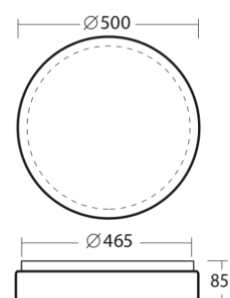

# DELIA 3 - PC

<b>Dimensions:</b>	ø 500 mm
<b>Color:</b>	white
<b>Type:</b>	wall or ceiling mounted
<b>Shade:</b>	opal polycarbonate (PC)
<b>Shade attach.:</b>	two-step clamp holders
<b>Fixture:</b>	powder coated steel sheet
<b>Equipment:</b>	STANDARD, LED

## Standard

Code	Type	IP	Source	Input [W]	Socket	T [h]	m [kg]	Warranty [month]
<b>Classic</b>								
56130	IN-32KN94/PC24	IP44		3x40	3xE27		2,5	24
56131	E-26KN94/PC24 32W	IP44		2x32	2xGX24q3		2,9	24
56132	E-27KN94/PC24	IP44		2x36	2xG10		2,9	24
<b>Sensor</b>								
56137	IN-32KN94/PC24 HF	IP44		3x40	3xE27		2,6	24
<b>Emergency combined</b>								
56142	NKC-232/16/PC24	IP44		2x32	2xGX24q3	1	3,2	24