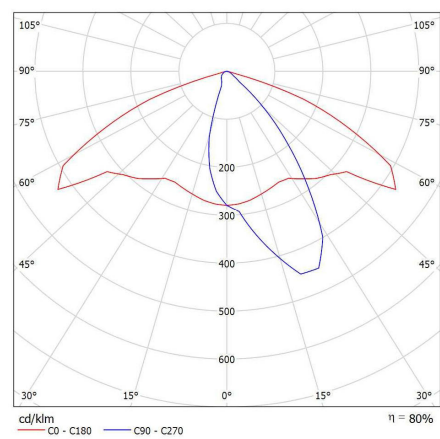

Driver et luminaire LED 370w.

Luminaire standard 5000°k.

COLORES / COLOURS

58 Gris / Grey

DIMENSIONES / MEASURES

Peso / Weight: 20,2 Kg.
Ancho / Width: 294,60 mm.
Largo / Length: 517,23 mm.
Alto / Height: 467,16 mm.

**Óptica simétrica extensiva 41° /
Extensive symmetric optics 41°**

**Óptica simétrica media 32° /
Medium symmetric optics 32°**

**Óptica 100° apertura / Optics
100° opening**

**Óptica asimétrica frontal 50° /
Frontal asymmetric optics 50°**

**Óp. asimétrica 2 lados 120° log. y
40° trans. a 25° / Asymmetric optic
2 sides 120° Lengthwise and 40°**

frontale 500

CE **DECLARACIÓN DE CONFORMIDAD**
CONFORMITY DECLARATION

Referencia del producto: **6300 Esdium Sport M2 - 370w - Horizontal**