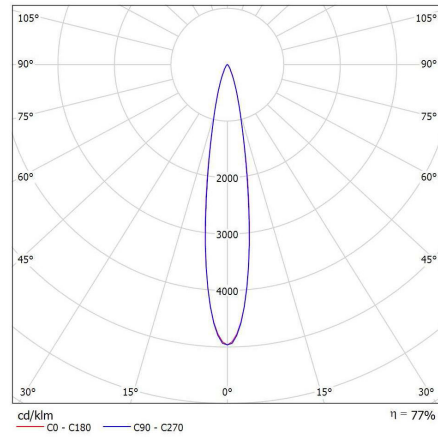

Driver et luminaire LED 370w.

Luminaire standard 5000°k.

COLORES / COLOURS

58 Gris / Grey

DIMENSIONES / MEASURES

Peso / Weight: 20,2 Kg.
Ancho / Width: 294,60 mm.
Largo / Length: 517,23 mm.
Alto / Height: 467,16 mm.

**Óptica simétrica extensiva 41° /
Extensive symmetric optics 41°**

**Óptica simétrica media 32° /
Medium symmetric optics 32°**

**Óptica 100° apertura / Optics
100° opening**

**Óptica asimétrica frontal 50° /
Frontal asymmetric optics 50°**