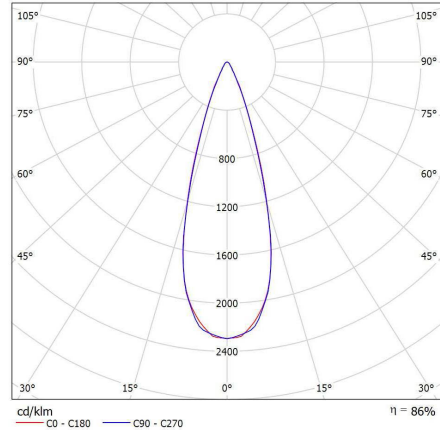

Driver et luminaire LED 370w.

Luminaire standard 5000°k.

COLORES / COLOURS

58 Gris / Grey

DIMENSIONES / MEASURES

Peso / Weight: 20,2 Kg.
Ancho / Width: 294,60 mm.
Largo / Length: 517,23 mm.
Alto / Height: 467,16 mm.

**Óptica simétrica extensiva 41° /
Extensive symmetric optics 41°**

**Óptica simétrica media 32° /
Medium symmetric optics 32°**

**Óptica 100° apertura / Optics
100° opening**

**Óptica asimétrica frontal 50° /
Frontal asymmetric optics 50°**