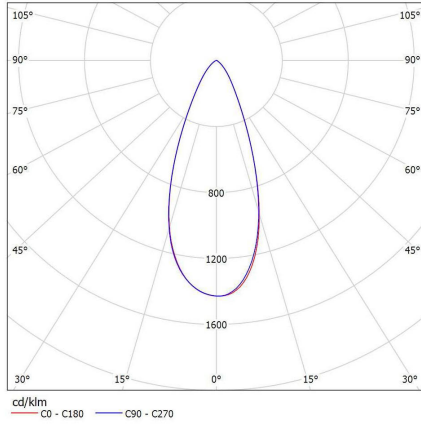

Driver et luminaire LED 370w.

Luminaire standard 5000°k.

COLORES / COLOURS

58 Gris / Grey

DIMENSIONES / MEASURES

Peso / Weight: 20,2 Kg.
Ancho / Width: 294,60 mm.
Largo / Length: 517,23 mm.
Alto / Height: 467,16 mm.

**Óptica simétrica extensiva 41° /
Extensive symmetric optics 41°**

**Óptica simétrica media 32° /
Medium symmetric optics 32°**

**Óptica 100° apertura / Optics
100° opening**

**Óptica asimétrica frontal 50° /
Frontal asymmetric optics 50°**