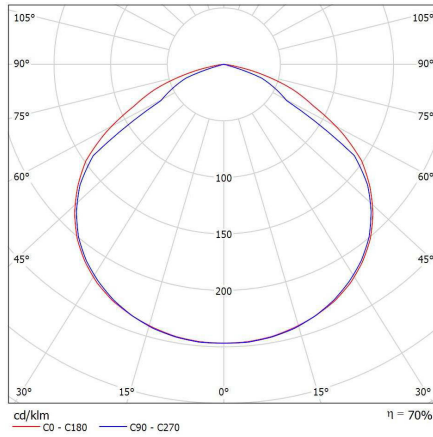

Driver et luminaire LED 370w.

Luminaire standard 5000°k.

COLORES / COLOURS

58 Gris / Grey

DIMENSIONES / MEASURES

Peso / Weight: 20,2 Kg.
Ancho / Width: 294,60 mm.
Largo / Length: 517,23 mm.
Alto / Height: 467,16 mm.

**Óptica simétrica extensiva 41° /
Extensive symmetric optics 41°**

**Óptica simétrica media 32° /
Medium symmetric optics 32°**

**Óptica 100° apertura / Optics
100° opening**

**Óptica asimétrica frontal 50° /
Frontal asymmetric optics 50°**