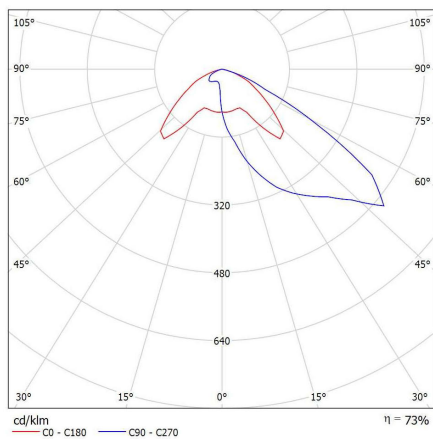

Driver et luminaire LED 370w.

Luminaire standard 5000°k.

COLORES / COLOURS

58 Gris / Grey

DIMENSIONES / MEASURES

Peso / Weight: 20,2 Kg.
Ancho / Width: 294,60 mm.
Largo / Length: 517,23 mm.
Alto / Height: 467,16 mm.

**Óptica simétrica extensiva 41° /
Extensive symmetric optics 41°**

**Óptica simétrica media 32° /
Medium symmetric optics 32°**

**Óptica 100° apertura / Optics
100° opening**

**Óptica asimétrica frontal 50° /
Frontal asymmetric optics 50°**