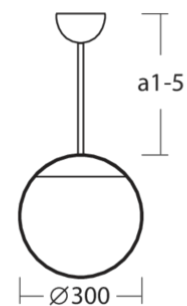

ADRIA P2

Dimensions:	ø 300 mm
Color:	white
Type:	ceiling mounted
Shade:	handmade three-layer glass TRIPLEX OPAL (matt finish)
Shade attach.:	steel holder (ø110mm)
Pendant:	rod
Length of pendant:	a1 - 200mm, a2 - 400mm, a3 - 600mm, a4 - 800mm, a5 - 1000mm
Fixture:	powder coated steel sheet
Equipment:	STANDARD, LED

Standard

Code	Type	IP	Source	Input [W]	Socket	T [h]	m [kg]	Warranty [month]
Classic								
42132	Z11/094/a1 B	IP40		100	E27		2,1	24
42133	Z11/094/a2 B	IP40		100	E27		2,2	24
42134	Z11/094/a3 B	IP40		100	E27		2,3	24
42135	Z11/094/a4 B	IP40		100	E27		2,3	24
42136	Z11/094/a5 B	IP40		100	E27		2,4	24
43180	E-25Z11/094/a1 B	IP40		2x18	2xG24q2		2,5	24
43181	E-25Z11/094/a2 B	IP40		2x18	2xG24q2		2,6	24
43182	E-25Z11/094/a3 B	IP40		2x18	2xG24q2		2,7	24
43183	E-25Z11/094/a4 B	IP40		2x18	2xG24q2		2,7	24
43184	E-25Z11/094/a5 B	IP40		2x18	2xG24q2		2,8	24

LED

Code	Type	IP	CCT [K]	Input [W]	Lum. flux of LED [lm]	Lum. flux of luminaire [lm]	T [h]	m [kg]	Warranty [month]
Classic									
60035	LED-5L06C04Z11/094/a1 B 3000	IP40	3000	22	2970	2610		3,1	60
60036	LED-5L06C04Z11/094/a2 B 3000	IP40	3000	22	2970	2610		3,1	60
60037	LED-5L06C04Z11/094/a3 B 3000	IP40	3000	22	2970	2610		3,1	60
60038	LED-5L06C04Z11/094/a4 B 3000	IP40	3000	22	2970	2610		3,1	60
60039	LED-5L06C04Z11/094/a5 B 3000	IP40	3000	22	2970	2610		3,1	60
60535	LED-5L06C04Z11/094/a1 B 4000	IP40	4000	22	3130	2760		3,1	60
60536	LED-5L06C04Z11/094/a2 B 4000	IP40	4000	22	3130	2760		3,1	60
60537	LED-5L06C04Z11/094/a3 B 4000	IP40	4000	22	3130	2760		3,1	60
60538	LED-5L06C04Z11/094/a4 B 4000	IP40	4000	22	3130	2760		3,1	60