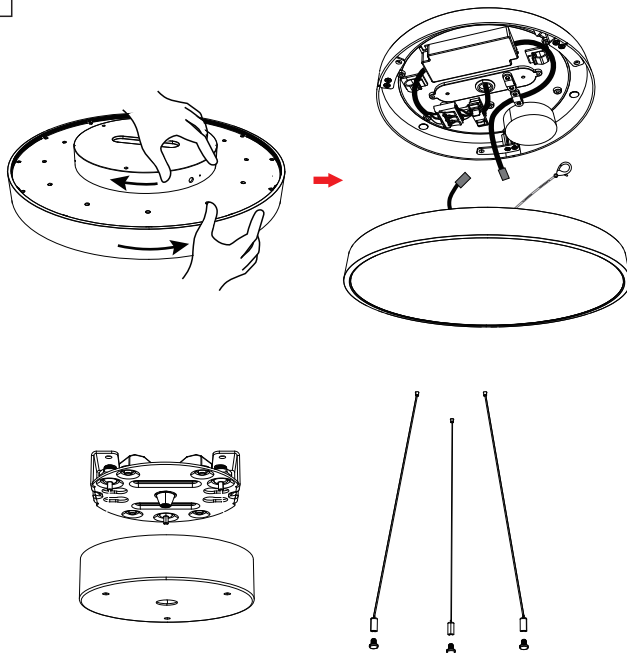

EN The luminaire is used exclusively for lighting and is to be installed/ removed in accordance with IEE regulations and installation instructions.
The size clearance between the base and parts of building must be at least 55mm and top ceiling must be at least 15mm.

DE Die Leuchte ist ausschliesslich für Beleuchtungszwecke vorgesehen. Der Einbau/Ausbau hat gemäss den einschlägigen nationalen Richtlinien und Vorschriften sowie den beiliegenden Montageanweisungen zu erfolgen.

FR Le luminaire ne doit être utilisé qu'à des fins d'éclairage et doit être installé ou retiré conformément aux réglementations relatives aux DEEE et aux instructions d'installation.

IT La lampada va utilizzata esclusivamente per funzioni di illuminazione e va installata/rimossa ai sensi dei regolamenti IEE e delle istruzioni di installazione.

ES La luminaria se utiliza exclusivamente para iluminar y tiene que instalarse / retirarse de acuerdo con las instrucciones de instalación y las normativas de la IEE.

PT A luminária é utilizada exclusivamente para iluminação e deve ser instalada/removida de acordo Com as regulações e instruções de instalações IEE.

1