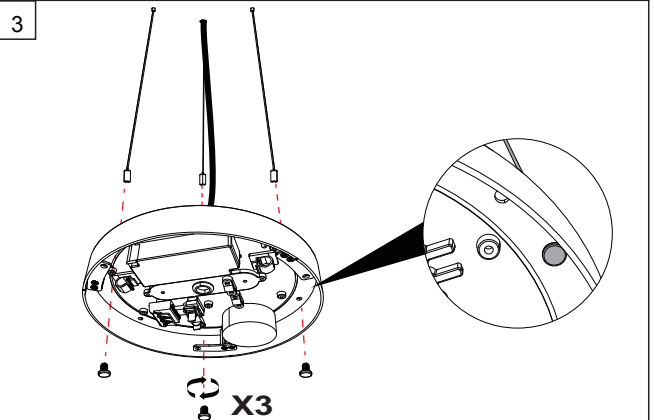

EN To secure safety, a qualified electrician is required to install/remove the luminaire.
The light source contained in this luminaire shall only be replaced by the manufacturer or his service agent or a similar qualified person.

DE Aus Sicherheitsgründen ist der Einbau/Ausbau dieser Leuchte nur durch eine Elektrofachkraft vorzunehmen.

FR Afin de garantir la sécurité du luminaire, celui-ci doit être installé ou retiré par un électricien qualifié.

IT Per garantire massima sicurezza, far eseguire il lavoro di installazione/rimozione della lampada da un elettricista specializzato.

ES Para asegurar la seguridad, se requiere un electricista cualificado para instalar / retirar la luminaria.

PT Para a sua segurança, um eletricista qualificado deve atuar na instalação/remoção da lumin

EN The luminaire is used exclusively for lighting and is to be installed/ removed in accordance with IEE regulations and installation instructions.
The size clearance between the base and parts of building must be at least 55mm and top ceiling must be at least 15mm.

DE Die Leuchte ist ausschliesslich für Beleuchtungszwecke vorgesehen. Der Einbau/Ausbau hat gemäss den einschlägigen nationalen Richtlinien und Vorschriften sowie den beiliegenden Montageanweisungen zu erfolgen.

FR Le luminaire ne doit être utilisé qu'à des fins d'éclairage et doit être installé ou retiré conformément aux réglementations relatives aux DEEE et aux instructions d'installation.