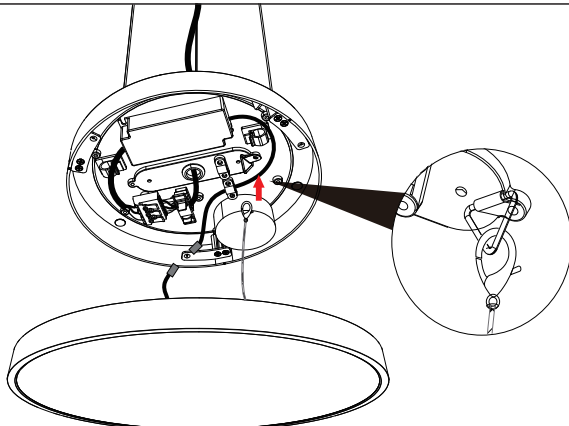

PT Para a sua segurança, um eletricista qualificado deve atuar na instalação/remoção da lumin

EN The luminaire is used exclusively for lighting and is to be installed/ removed in accordance with IEE regulations and installation instructions.
The size clearance between the base and parts of building must be at least 55mm and top ceiling must be at least 15mm.

ES La luminaria se utiliza exclusivamente para iluminar y tiene que instalarse / retirarse de acuerdo con las instrucciones de instalación y las normativas de la IEE.

PT A luminária é utilizada exclusivamente para iluminação e deve ser instalada/removida de acordo Com as regulações e instruções de instalações IEE.

1

2

3

4

5