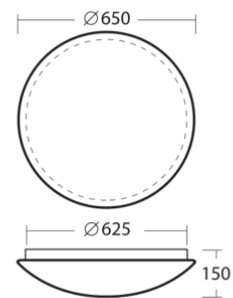

TITAN 4

Dimensions:	ø 650 mm
Color:	white
Type:	wall or ceiling mounted
Shade:	opal polymethylmetacrylate (PMMA)
Shade attach.:	two-step clamp holders
Fixture:	powder coated steel sheet
Equipment:	STANDARD, LED

Standard

Code	Type	IP	Source	Input [W]	Socket	T [h]	m [kg]	Warranty [month]
Classic								
56056	IN-42KN10/PM10	IP44		4x40	4xE27		3,6	24
56058	E-47KN10/PM10	IP44		4x36	4x2G10		4,1	24

LED

Code	Type	IP	CCT [K]	Input [W]	Lum. flux of LED [lm]	Lum. flux of luminaire [lm]	T [h]	m [kg]	Warranty [month]
Classic									
56260	LED-6L51B07KN10/PM10 3000	IP54	3000	68	10210	6740		5,8	60
56263	LED-6L51B09KN10/PM10 3000	IP54	3000	94	13440	8870		5,4	60
56760	LED-6L51B07KN10/PM10 4000	IP54	4000	68	10670	7040		5,8	60
56763	LED-6L51B09KN10/PM10 4000	IP54	4000	94	14040	9270		5,4	60
Dimmable									
56261	LED-6L51B07KN10/PM10 DALI 3000	IP54	3000	68	10210	6740		5,8	60
56264	LED-6L51B09KN10/PM10 DALI 3000	IP54	3000	94	13440	8870		5,4	60
56761	LED-6L51B07KN10/PM10 DALI 4000	IP54	4000	68	10670	7040		5,8	60
56764	LED-6L51B09KN10/PM10 DALI 4000	IP54	4000	94	14040	9270		5,4	60
Two-circuits									
56262	LED-6L51B07KN10/PM10 2/1 3000	IP54	3000	68	10210	6740		5,8	60
56265	LED-6L51B09KN10/PM10 2/1 3000	IP54	3000	94	13440	8870		5,4	60
56762	LED-6L51B07KN10/PM10 2/1 4000	IP54	4000	68	10670	7040		5,8	60
56765	LED-6L51B09KN10/PM10 2/1 4000	IP54	4000	94	14040	9270		5,4	60