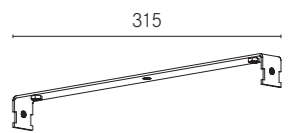

06LL914AB0

Driver elettronico 150W-24V IP67

Electronic driver 150W-24V IP67

Elektronischer Driver 150W-24V IP67