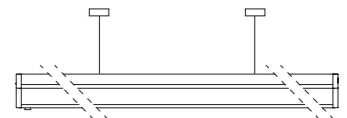

06TR986A0 - RAL9006

Sistema di sospensione a soffitto L 1,5m con cavo, connettori e muffola

System for ceiling suspended installation L 1.5m with cable, connectors and junction box

Deckeaufhängungssystem L 1,5m komplett mit Kabel, Verbindner und Verbindungsmuffe

06TR987A0 - RAL9006

Staffe fissaggio, driver remoto

Brackets for ceiling fastening

Ausleger für Deckeninstallation