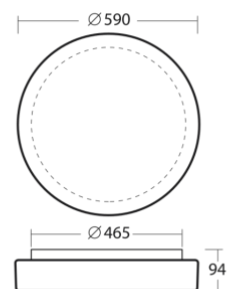

ELSA 6

Dimensions:	ø 590 mm
Color:	white
Type:	wall or ceiling mounted
Shade:	handmade three-layer glass TRIPLEX OPAL (matt finish)
Shade attach.:	bayonet
Fixture:	powder coated steel sheet
Equipment:	STANDARD, LED

Standard

Code	Type	IP	Source	Input [W]	Socket	T [h]	m [kg]	Warranty [month]
Classic								
54976	IN-32B17/627	IP20		3x75	3xE27		6,4	24
54979	E-46B17/627	IP20		4x26	4xG24q3		7,2	24
54987	IN-32BT17/627	IP44		3x75	3xE27		6,4	24
54990	E-46BT17/627	IP44		4x26	4xG24q3		7,2	24

LED

Code	Type	IP	CCT [K]	Input [W]	Lum. flux of LED [lm]	Lum. flux of luminaire [lm]	T [h]	m [kg]	Warranty [month]
Classic									
59098	LED-3L53C07BT17/627 3000	IP44	3000	35	4750	3090		7,6	60
59100	LED-3L53C10BT17/627 3000	IP44	3000	53	6780	4410		7,6	60
59598	LED-3L53C07BT17/627 4000	IP44	4000	35	5010	3260		7,6	60
59600	LED-3L53C10BT17/627 4000	IP44	4000	53	7150	4650		7,6	60
Dimmable									
59099	LED-3L53C07BT17/627 DALI 3000	IP44	3000	35	4750	3090		7,6	60
59101	LED-3L53C10BT17/627 DALI 3000	IP44	3000	53	6780	4410		7,6	60
59599	LED-3L53C07BT17/627 DALI 4000	IP44	4000	35	5010	3260		7,6	60
59601	LED-3L53C10BT17/627 DALI 4000	IP44	4000	53	7150	4650		7,6	60
Emergency combined									
59102	LED-3L53C07BT17/627/NK1W 3000	IP44	3000	35	4750	3090	3	7,6	60
59103	LED-3L53C10BT17/627/NK1W 3000	IP44	3000	53	6780	4410	3	7,6	60
59602	LED-3L53C07BT17/627/NK1W 4000	IP44	4000	35	5010	3260	3	7,6	60
59603	LED-3L53C10BT17/627/NK1W 4000	IP44	4000	53	7150	4650	3	7,6	60