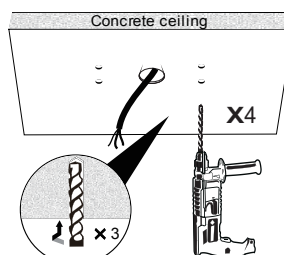

PT Para a sua segurança, um eletricista qualificado deve atuar na instalação/remoção da lumin

EN The luminaire is used exclusively for lighting and is to be installed/ removed in accordance with IEE regulations and installation instructions.
The size clearance between the base and parts of building must be at least 55mm and top ceiling must be at least 15mm.

ES La luminaria se utiliza exclusivamente para iluminar y tiene que instalarse / retirarse de acuerdo con las instrucciones de instalación y las normativas de la IEE.

PT A luminária é utilizada exclusivamente para iluminação e deve ser instalada/removida de acordo Com as regulações e instruções de instalações IEE.

1

2

3A Wood ceiling installation

4A Wood ceiling installation

3B Concrete ceiling installation

4B Concrete ceiling installation