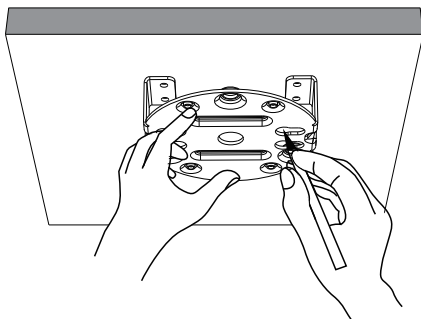

EN To secure safety, a qualified electrician is required to install/remove the luminaire.
The light source contained in this luminaire shall only be replaced by the manufacturer or his service agent or a similar qualified person.

DE Aus Sicherheitsgründen ist der Einbau/Ausbau dieser Leuchte nur durch eine Elektrofachkraft vorzunehmen.

FR Afin de garantir la sécurité du luminaire, celui-ci doit être installé ou retiré par un électricien qualifié.

IT Per garantire massima sicurezza, far eseguire il lavoro di installazione/rimozione della lampada da un elettricista specializzato.

ES Para asegurar la seguridad, se requiere un electricista cualificado para instalar / retirar la luminaria.

PT Para a sua segurança, um eletricista qualificado deve atuar na instalação/remoção da lumin

EN The luminaire is used exclusively for lighting and is to be installed/ removed in accordance with IEE regulations and installation instructions.
The size clearance between the base and parts of building must be at least 55mm and top ceiling must be at least 15mm.

DE Die Leuchte ist ausschliesslich für Beleuchtungszwecke vorgesehen. Der Einbau/Ausbau hat gemäss den einschlägigen nationalen Richtlinien und Vorschriften sowie den beiliegenden Montageanweisungen zu erfolgen.

FR Le luminaire ne doit être utilisé qu'à des fins d'éclairage et doit être installé ou retiré conformément aux réglementations relatives aux DEEE et aux instructions d'installation.