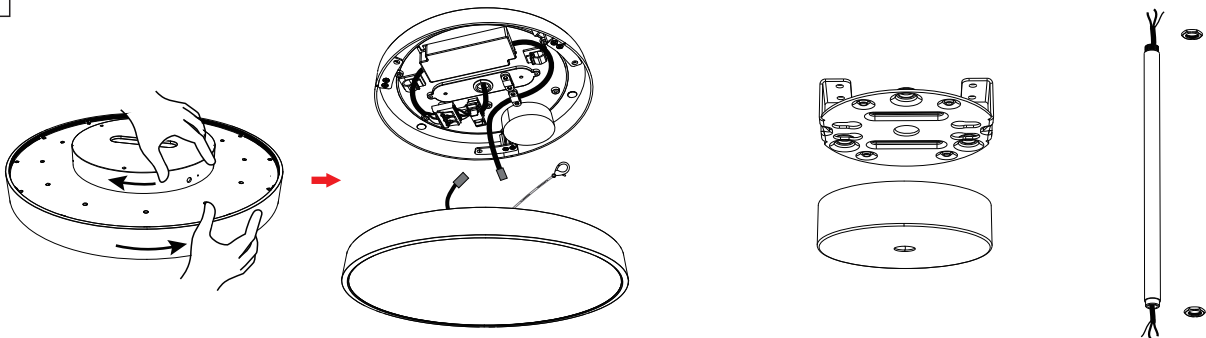

EN The luminaire is used exclusively for lighting and is to be installed/ removed in accordance with IEE regulations and installation instructions.
The size clearance between the base and parts of building must be at least 55mm and top ceiling must be at least 15mm.

DE Die Leuchte ist ausschliesslich für Beleuchtungszwecke vorgesehen. Der Einbau/Ausbau hat gemäss den einschlägigen nationalen Richtlinien und Vorschriften sowie den beiliegenden Montageanweisungen zu erfolgen.

FR Le luminaire ne doit être utilisé qu'à des fins d'éclairage et doit être installé ou retiré conformément aux réglementations relatives aux DEEE et aux instructions d'installation.

IT La lampada va utilizzata esclusivamente per funzioni di illuminazione e va installata/rimossa ai sensi dei regolamenti IEE e delle istruzioni di installazione.

ES La luminaria se utiliza exclusivamente para iluminar y tiene que instalarse / retirarse de acuerdo con las instrucciones de instalación y las normativas de la IEE.

PT A luminária é utilizada exclusivamente para iluminação e deve ser instalada/removida de acordo Com as regulações e instruções de instalações IEE.

1