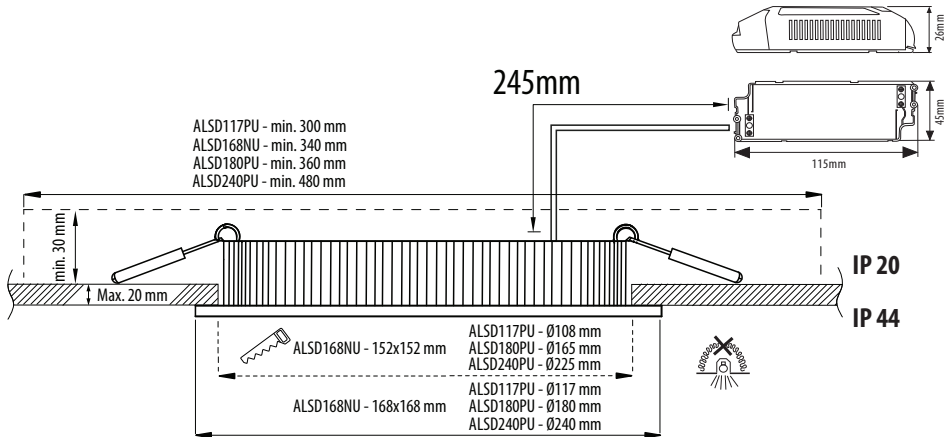

ALSD117PU/DW
ALSD117HPU/DW

ALSD180PU/DW
ALSD180HPU/DW

ALSD240PU/DW
ALSD240HPU/DW

ALSD168NU/DW
ALSD168HNU/DW

ALSD180PP/DW
ALSD180HPP/DW

ALSD240PP/DW
ALSD240HPP/DW

ALSD168NP/DW
ALSD168HNP/DW

ALSD180PP Ø 180mm
ALSD240PP Ø 240mm

IP 20

ALSD168NP 168mm
168mm

KÄYTTÖOHJE BRUKSANVISNING INSTRUCTION MANUAL

PAIGALDUSJUHEND РУКОВОДСТВО ПО МОНТАЖУ

Velox IP44/IP20 Uppoasennus / Recess mounting / Infälld montering

Velox IP20 Pinta-asennus / Surface mounting / Ytmontering