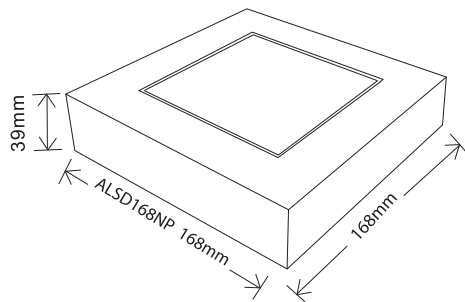

ALSD117PU/DW
ALSD117HPU/DW

ALSD180PU/DW
ALSD180HPU/DW

ALSD240PU/DW
ALSD240HPU/DW

ALSD168NU/DW
ALSD168HNU/DW

ALSD180PP/DW
ALSD180HPP/DW

ALSD240PP/DW
ALSD240HPP/DW

ALSD168NP/DW
ALSD168HNP/DW

ALSD180PP Ø 180mm
ALSD240PP Ø 240mm

IP 20

ALSD168NP 168mm
168mm

KÄYTTÖOHJE BRUKSANVISNING INSTRUCTION MANUAL

PAIGALDUSJUHEND РУКОВОДСТВО ПО МОНТАЖУ

Velox IP44/IP20 Uppoasennus / Recess mounting / Infälld montering

Velox IP20 Pinta-asennus / Surface mounting / Ytmontering