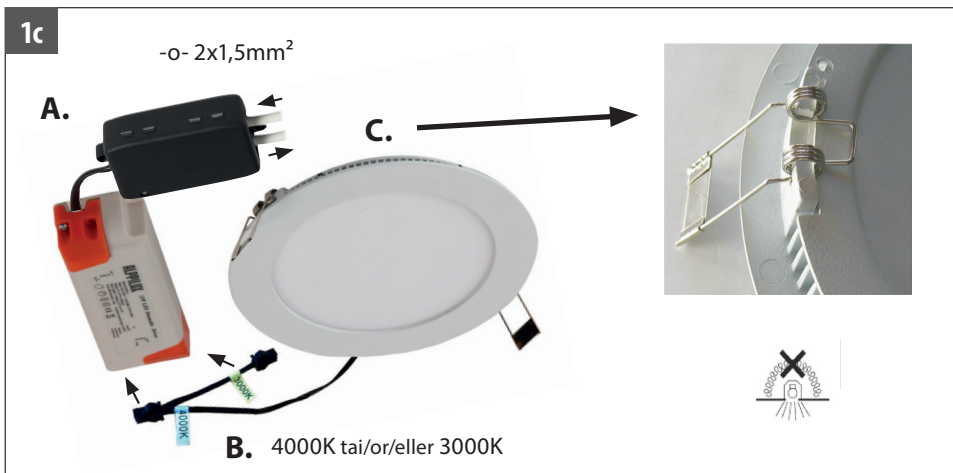

Velox IP44/IP20

Uppoasennus / Recess mounting / Infälld montering