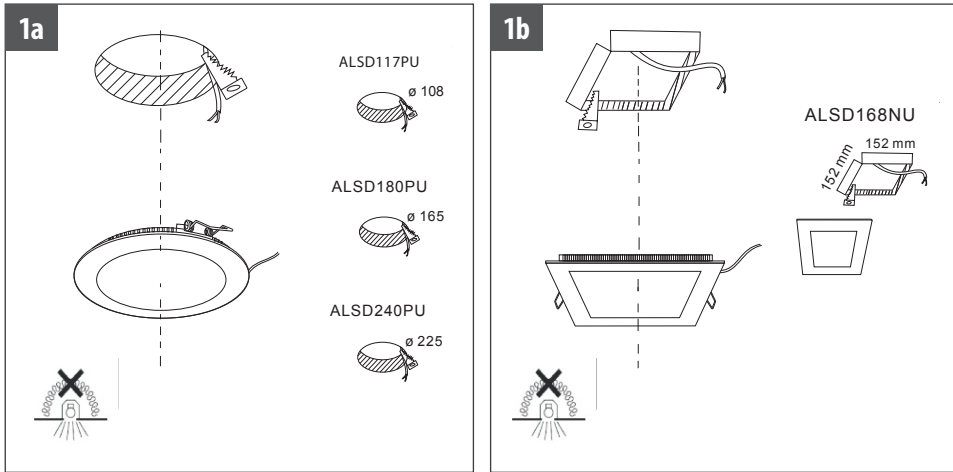

Velox IP44/IP20

Uppoasennus / Recess mounting / Infälld montering