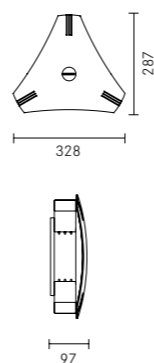

3 lame 3 Blades 3 Streiflicht

06LA3A6401A	3x2LED	500mA	9W	3x350lm	4000K	
06LA3A6491A	3x2LED	500mA	9W	3x330lm	3000K	
06LA3A6461A	3x2LED	500mA	9W	3x125lm