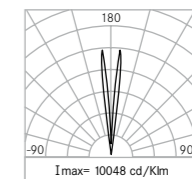

**Bi-lama Double-blades Doppelstreiflicht**

| H (m) | Ø (m) | Em(lux) |  |
|-------|-------|---------|--|
| 5     | 2,05  | 100     |  |
| 4     | 1,64  | 156     |  |
| 3     | 1,23  | 273     |  |
| 2     | 0,82  | 617     |  |
| 1     | 0,41  | 2463    |  |