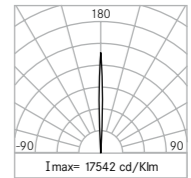

Ref. 4000

| H (m) | Ø (m) | Em(lux) |
|-------|-------|---------|
| 5     | 0,35  | 165     |
| 4     | 0,28  | 259     |
| 3     | 0,21  | 457     |
| 2     | 0,14  | 1030    |
| 1     | 0,07  | 4117    |