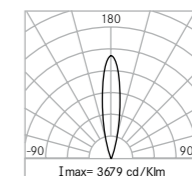

Wall washer

H (m)	Ø (m)	Em(lux)
5	1,71	38
4	1,37	56
3	1,03	100
2	0,68	222
1	0,34	889