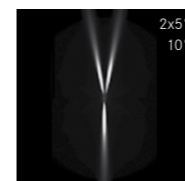

Bi-lama Double-blades Doppelstreiflicht + Lama Blade Streiflicht

06LA2A44011A	2x2LED	500mA	6W	2x350lm	4000K	
06LA2A44911A	2x2LED	500mA	6W	2x330lm	3000K	
06LA2A44611A	2x2LED	500mA	6W	2x125lm