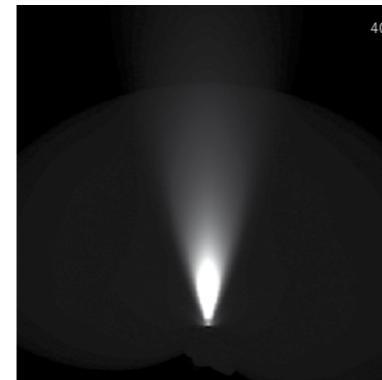

Lama Blade Streiflicht

06LA1A2401A	2 LED	500mA	3W	350lm	4000K	●
06LA1A2491A	2 LED	500mA	3W	330lm	3000K	●
06LA1A2461A	2 LED	500mA	3W	125lm		●

Ref. 4000

H (m)	Ø (m)	Em(lux)
5	0,35	165
4	0,28	259
3	0,21	457
2	0,14	1030
1	0,07	4117

Bi-lama Double-blades Doppelstreiflicht

06LA1A2402A	2 LED	500mA	3W	350lm	4000K	●
06LA1A2492A	2 LED	500mA	3W	330lm	3000K	●
06LA1A2462A	2 LED	500mA	3W	125lm		●

Ref. 4000

H (m)	Ø (m)	Em(lux)
5	2,05	100
4	1,64	156
3	1,23	273
2	0,82	617
1	0,41	2463

Wall washer Wall washer Wall washer

06LA1A2405A	2 LED	500mA	3W	350lm	4000K	●
06LA1A2495A	2 LED	500mA	3W	330lm	3000K	●
06LA1A2465A	2 LED	500mA	3W	125lm		●

Ref. 4000

H (m)	Ø (m)	Em(lux)
5	1,71	38
4	1,37	56
3	1,03	100
2	0,68	222
1	0,34	889

Altri colori led disponibili Other Available led colours Erhältliche LED Farben

Accessori Accessories Zubehör

Alimentatore elettronico IP65
Electronic ballast IP65
Elektronischr Driver IP65

06LL920A0

Max 2 LedLite

Picchetto per interramento
Picket for ground installation
Pflock für Bodeninstallation

06LL903AB0