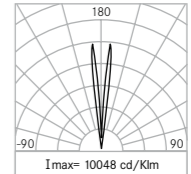

Bi-lama Double-blades Doppelstreiflicht

06LA1A2402A	2 LED	500mA	3W	350lm	4000K	●
06LA1A2492A	2 LED	500mA	3W	330lm	3000K	●
06LA1A2462A	2 LED	500mA	3W	125lm		●

Ref. 4000

H (m)	Ø (m)	Em(lux)
5	2,05	100
4	1,64	156
3	1,23	273
2	0,82	617
1	0,41	2463