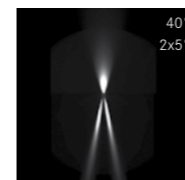

Wall washer +

Bi-lama Double-blades Doppelstreiflicht

06LA2A44021A	2x2LED	500mA	6W	2x350lm	4000K	
06LA2A44921A	2x2LED	500mA	6W	2x330lm	3000K	
06LA2A44621A	2x2LED	500mA	6W	2x125lm		

Altri colori led disponibili *Other Available led colours* Erhältliche LED Farben