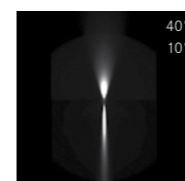

# LED LITE 2

Design by Silvio De Ponte & R&S Cariboni Lite  
with the collaboration of Roberta Dimitri

**Lama Blade Streiflicht**

|                    |        |       |    |         |       |  |
|--------------------|--------|-------|----|---------|-------|--|
| <b>06LA2A4401A</b> | 2x2LED | 500mA | 6W | 2x350lm | 4000K |  |
| <b>06LA2A4491A</b> | 2x2LED | 500mA | 6W | 2x330lm | 3000K |  |
| <b>06LA2A4461A</b> | 2x2LED | 500mA | 6W | 2x125lm |       |  |