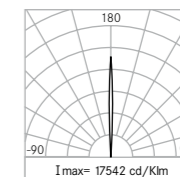

Ref. 4000 K		
H (m)	Ø (m)	Em(lux)
5	0,35	165
4	0,28	259
3	0,21	457
2	0,14	1030
1	0,07	4117