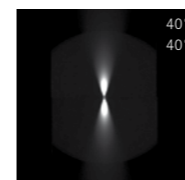

Wall washer + Wall washer

06LA2A4405A	2x2LED	500mA	6W	2x350lm	4000K	
06LA2A4495A	2x2LED	500mA	6W	2x330lm	3000K	
06LA2A4465A	2x2LED	500mA	6W	2x125lm