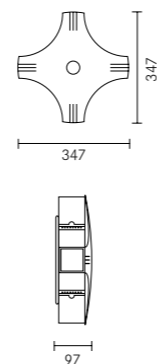

4 Blade 4 Streiflicht

06LA4A8401A	4x2LED	500mA	12W	4x350lm	4000K	●
06LA4A8491A	4x2LED	500mA	12W	4x330lm	3000K	●
06LA4A8461A	4x2LED	500mA	12W	4x125lm		●