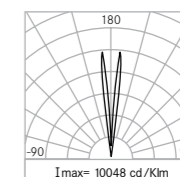

**Bi-lama Double-blades Doppelstreiflicht**

| H (m) | Ø (m) | Em(lux) |
|-------|-------|---------|
| 5     | 2,05  | 100     |
| 4     | 1,64  | 156     |
| 3     | 1,23  | 273     |
| 2     | 0,82  | 617     |
| 1     | 0,41  | 2463    |