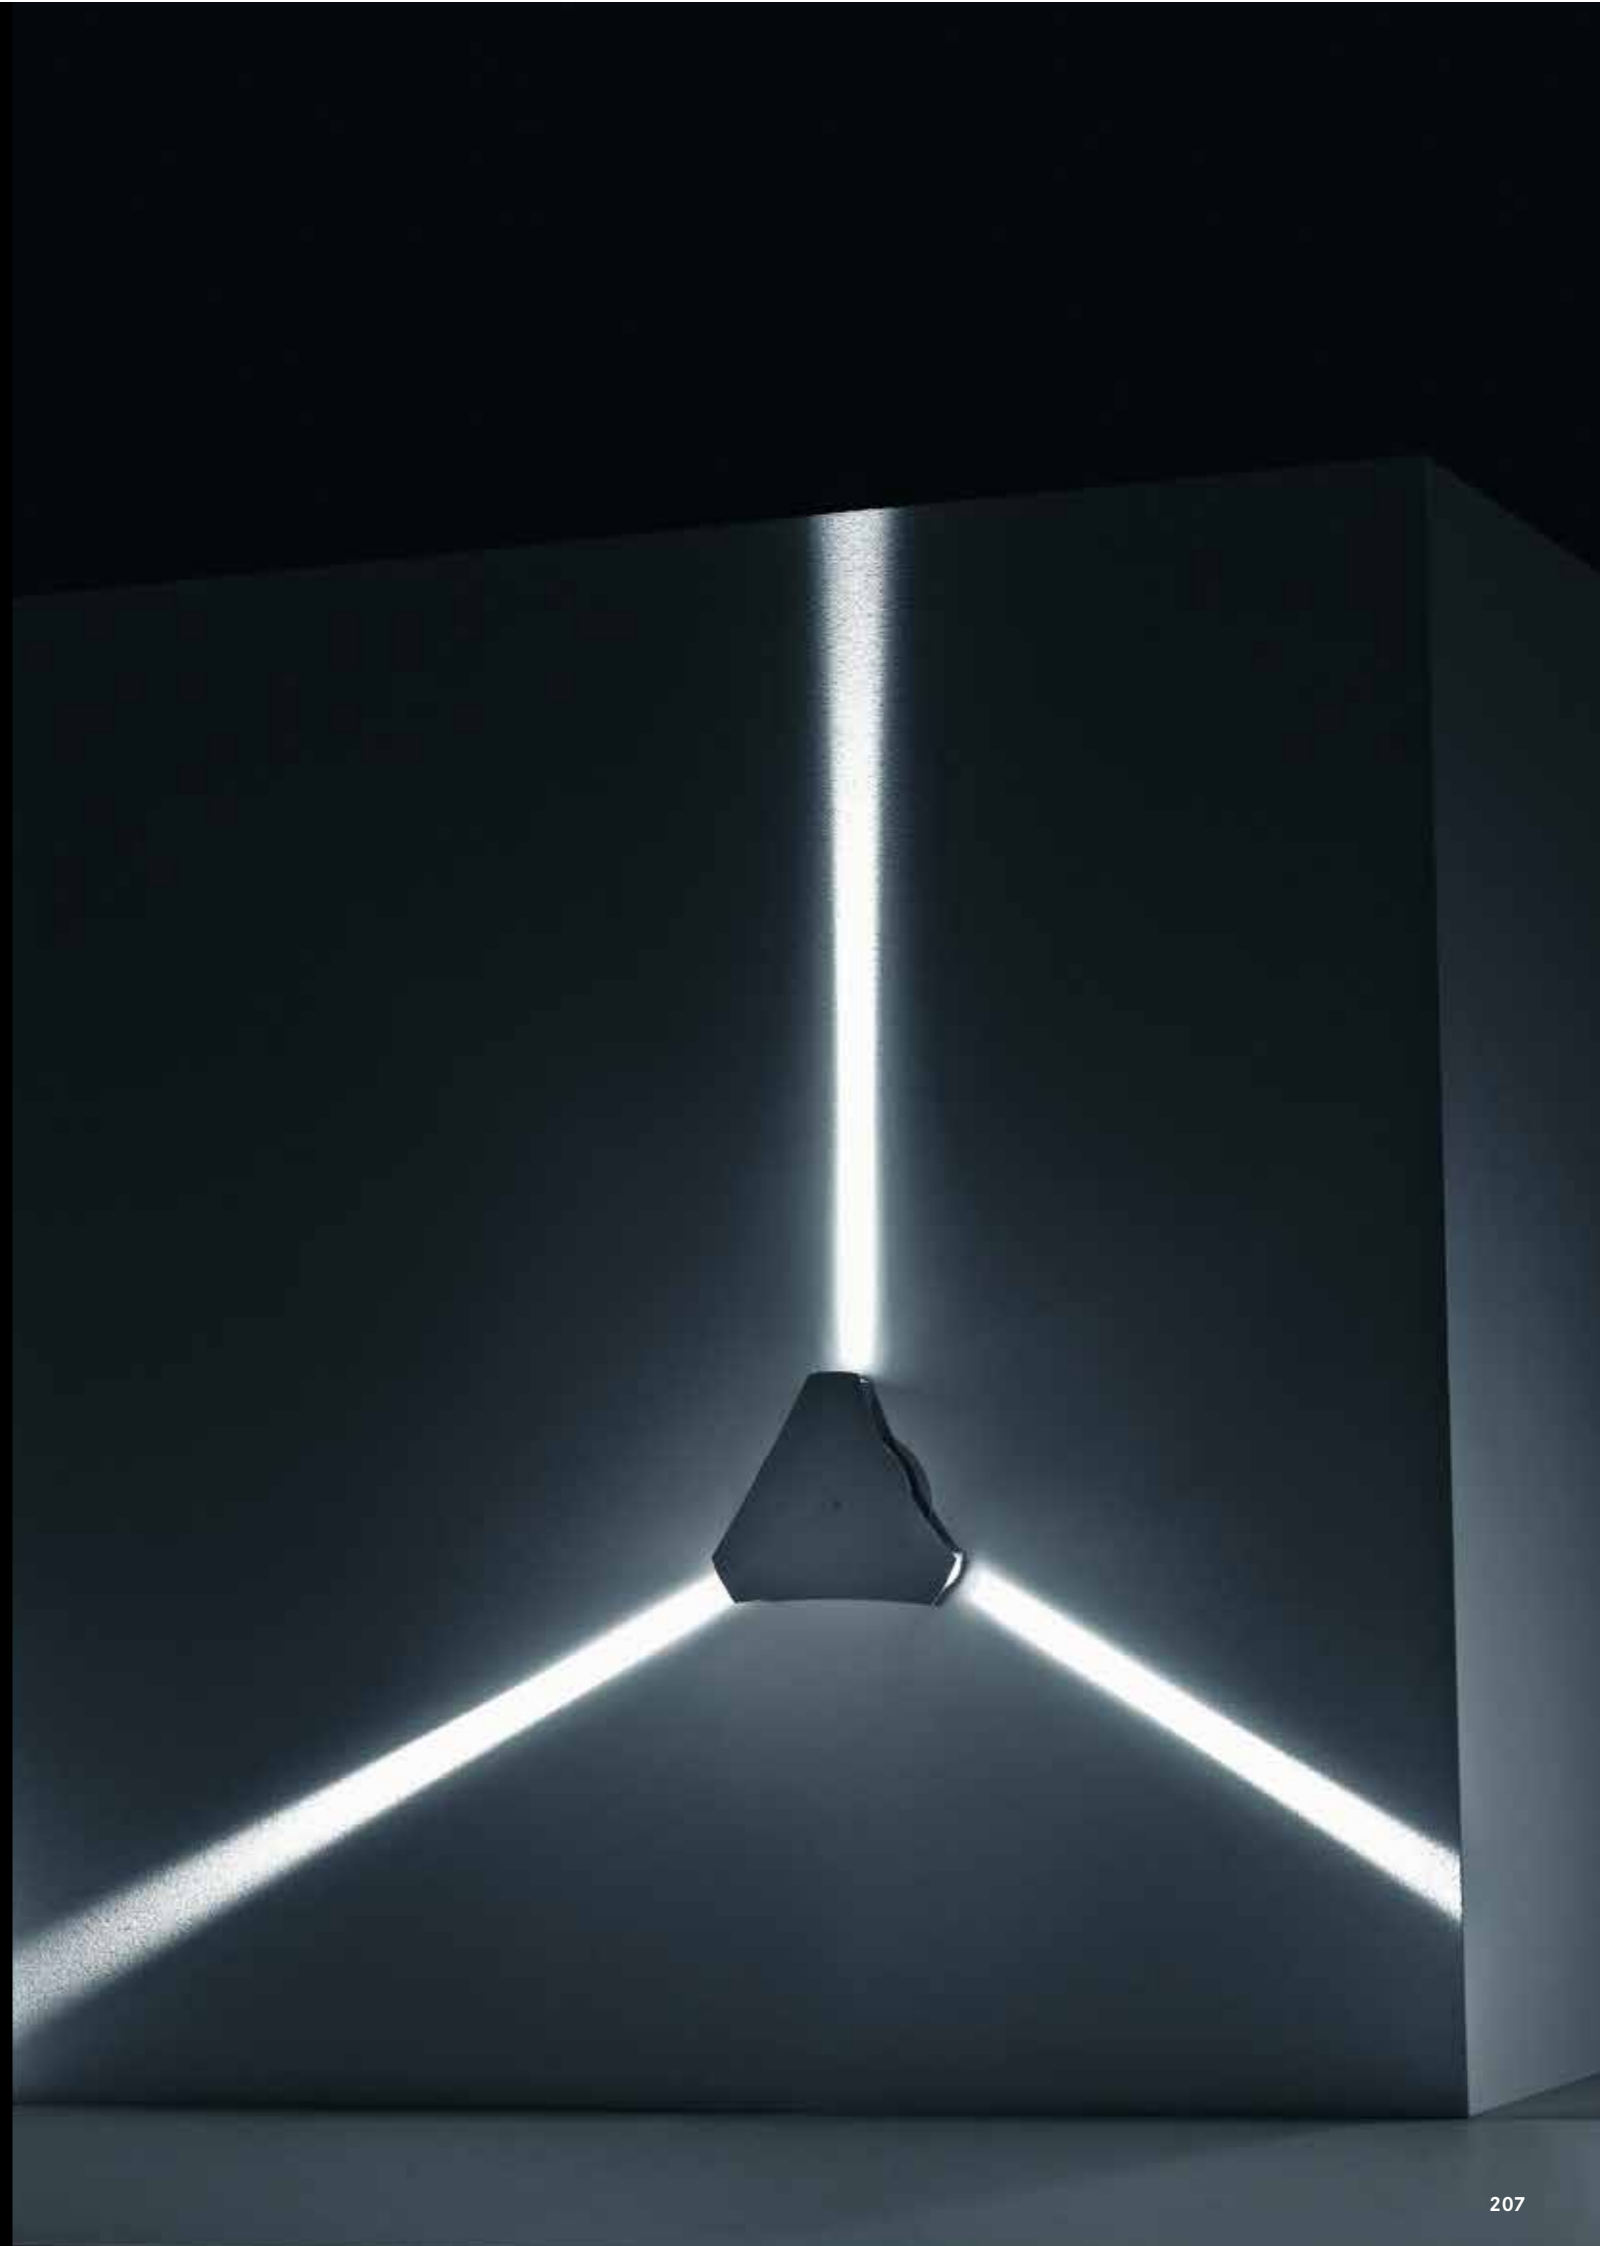

This fitting is suitable both for indoor and outdoor installation.

Ideal to light façades, intrados, architectural details and buildings.

Light sources: Leds warm and cool white or blue; available also in red and green.

Three combinable light beam configurations are available: blade, double blade and wall washer in white and blue, green and red available on request.

Aluminium alloy system, painted in colour RAL9006.

Cover made of thermosetting BMC, painted, standard colour RAL9006, on request white.

Power supply included.

(DE)

New performance:

- für die neuen LEDs mit höheren Lumenpaket und Effizienz, CRI (Farbwiedergabeindex): Ra ≥ 80

Gerät geeignet für die Innen- oder Außeninstallation Ideal für die Beleuchtung von Fassaden, Gebäuden, usw.

Lichtquelle: Led warm und cool white oder blau; verfügbar auf Anfrage auch in den Farben rot und grün.

Verfügbar in 3 verschiedene Versionen, individuell zusammenstellbar: Streiflicht, Doppelstreiflicht, Wallwasher in Farbe weiß und blau und auf Anfrage bernsteinfarben, grün und rot. System aus primärer Aluminiumlegierung, lackiert in Farbe RAL9006. Cover aus wärmegehärtetem BMC, lackiert in Standardfarbe RAL9006 und auf Anfrage weiß.

Integrierte Stromversorgung.

LED LITE 3

Design by Silvio De Ponte & R&S Cariboni Lite
with the collaboration of Roberta Dimitri