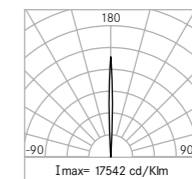

Ref. 4000 K			
H (m)	Ø (m)	Em(lux)	
5	0,35	165	
4	0,28	259	
3	0,21	457	
2	0,14	1030	
1	0,07	4117