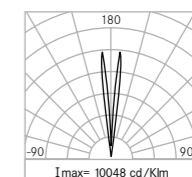

**Bi-lama Double-blades Doppelstreiflicht**

| H (m) | Ø (m) | Em(lux) |
|-------|-------|---------|
| 5     | 2,05  | 100     |
| 4     | 1,64  | 156     |
| 3     | 1,23  | 273     |
| 2     | 0,82  | 617     |
| 1     | 0,41  | 2463    |