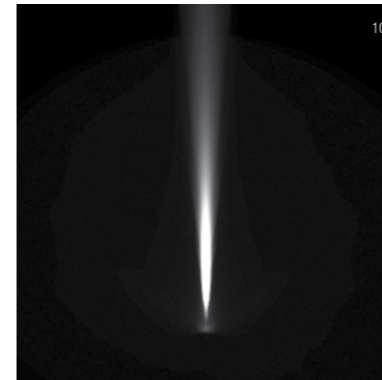

Lama Blade Streiflicht

06LA1A2401A	2 LED	500mA	3W	350lm	4000K	●
06LA1A2491A	2 LED	500mA	3W	330lm	3000K	●
06LA1A2461A	2 LED	500mA	3W	125lm		●

Ref. 4000

H (m)	Ø (m)	Em(lux)
5	0,35	165
4	0,28	259
3	0,21	457
2	0,14	1030
1	0,07	4117