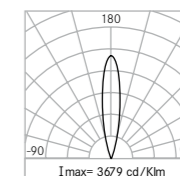

Wall washer

H (m)	Ø (m)	Em(lux)
5	1,71	38
4	1,37	56
3	1,03	100
2	0,68	222
1	0,34	889