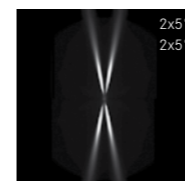

**Bi-lama Double-blades Doppelstreiflicht + Lama Blade Streiflicht**

|                     |        |       |    |         |       |  |
|---------------------|--------|-------|----|---------|-------|--|
| <b>06LA2A44011A</b> | 2x2LED | 500mA | 6W | 2x350lm | 4000K |  |
| <b>06LA2A44911A</b> | 2x2LED | 500mA | 6W | 2x330lm | 3000K |  |
| <b>06LA2A44611A</b> | 2x2LED | 500mA | 6W | 2x125lm |       |  |