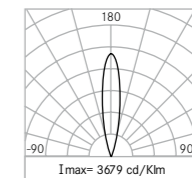

Wall washer

H (m)	Ø (m)	Em(lux)	
5	1,71	38	
4	1,37	56	
3	1,03	100	
2	0,68	222	
1	0,34	889