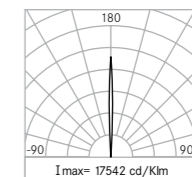

Ref. 4000 K		
H (m)	Ø (m)	Em(lux)
5	0,35	165
4	0,28	259
3	0,21	457
2	0,14	1030
1	0,07	4117