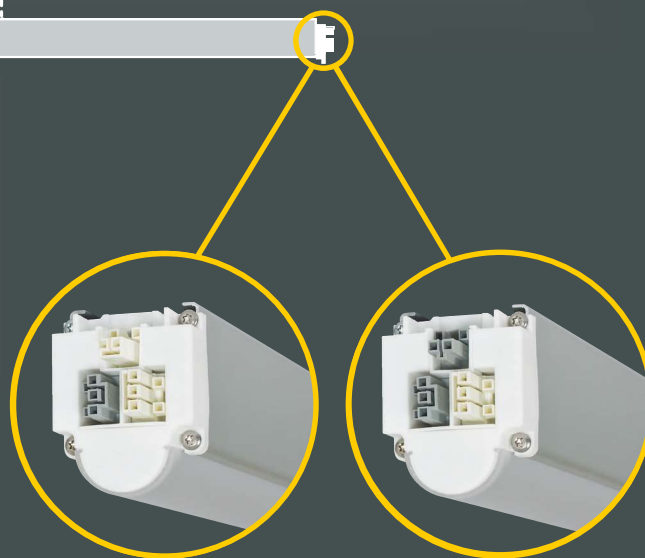

1.5 m / 4.5 m

Blanco 1.5 / 4.5

- Verbindungs-Aluprofil
- Durchverdrahtetes Leerfeld
- 1.5 m oder 4.5 m

C-Line

● FH	4.5 m	78 W	12.500 lm
● LP	4.5 m	39 W	6.250 lm

weißer Stecker
nondimm

grauer Stecker
DALI
1 – 100 %

IP20

IK08