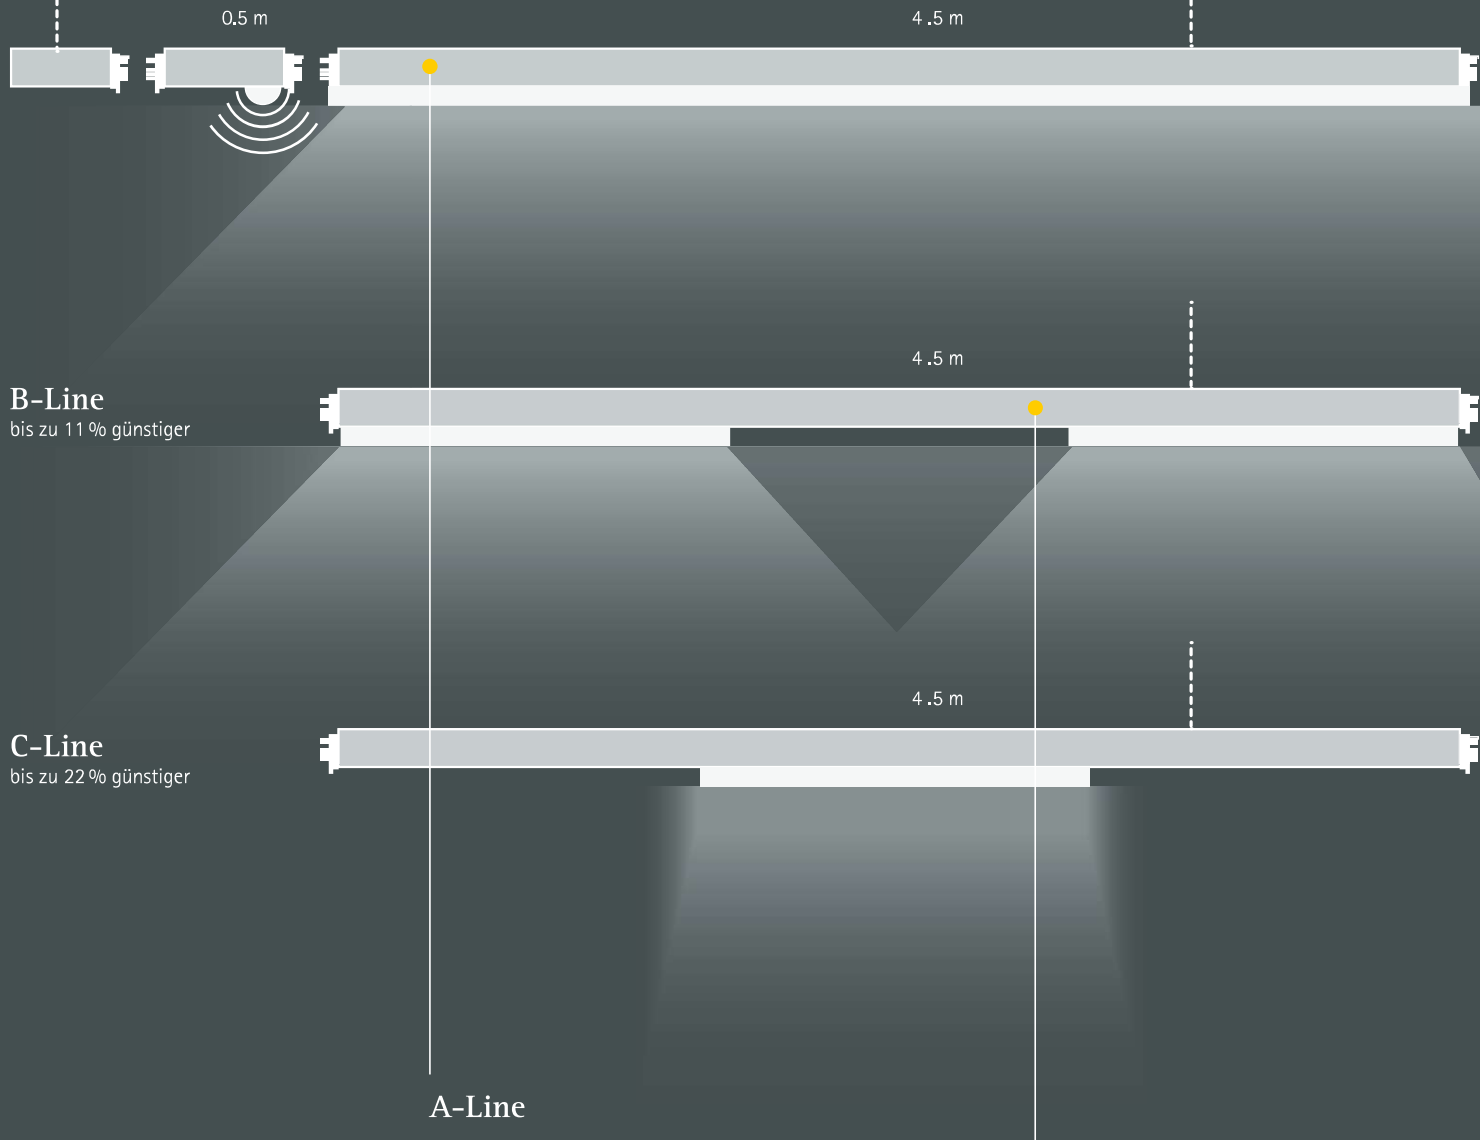

Lichtfarben

Optional CRI / Ra > 90

Licht-Management-Systeme

Zubehör

MADOX-Anschluss

- Eingangs-Anschluss-Box pro Lichtband 1
- Verschlusskappe IP20 pro Lichtband 1
- Befestigungs-Set pro Leuchte 1

Optional

- Anschlussleitung 2 m
- Verbindungsleitung 0.5 / 1 / 2 m
- Ausgangs-Anschluss-Box

Befestigungssets

MADOX

LED-Hallen-Lichtband ABC

A-Line

● EP	4.5 m	234 W	37.500 lm
● HP	4.5 m	192 W	30.750 lm
● FQ	4.5 m	156 W	25.000 lm
● MP	4.5 m	110 W	17.500 lm
● FH	4.5 m	78 W	12.500 lm

B-Line

● FQ	4.5 m	156 W	25.000 lm
● MP	4.5 m	110 W	17.500 lm
● FH	4.5 m	78 W	12.500 lm