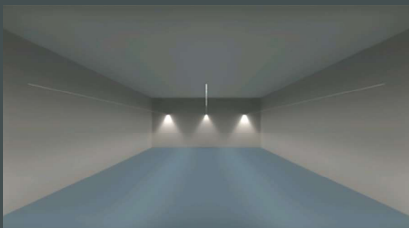

IP20
11-polig

INDOX

Einzelleuchten

IP20 / IP66

MaxxX & MoriX

REFA

Montagezeit-Messung
15 Meter < 3 Minuten

<http://bit.ly/refawasco>