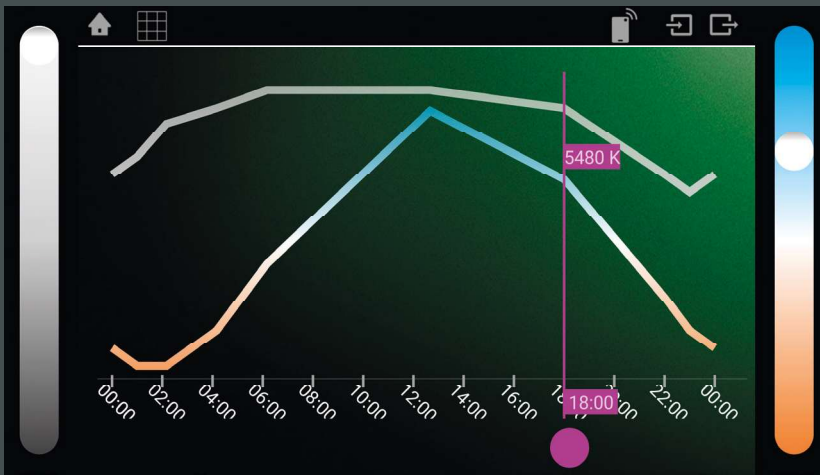

LED-Hallen-Lichtband ABC

IP20

MADOX

Das Ein-Komponenten-
Lichtbandsystem 8-polig

Bewährt seit 2016

Made in Germany

WASCO

A GLAMOX COMPANY

Lichtfarben

Optional CRI / Ra > 90

Licht-Management-Systeme

Zubehör

MADOX-Anschluss

- Eingangs-Anschluss-Box pro Lichtband 1
- Verschlusskappe IP20 pro Lichtband 1
- Befestigungs-Set pro Leuchte 1

Optional

- Anschlussleitung 2 m
- Verbindungsleitung 0.5 / 1 / 2 m
- Ausgangs-Anschluss-Box