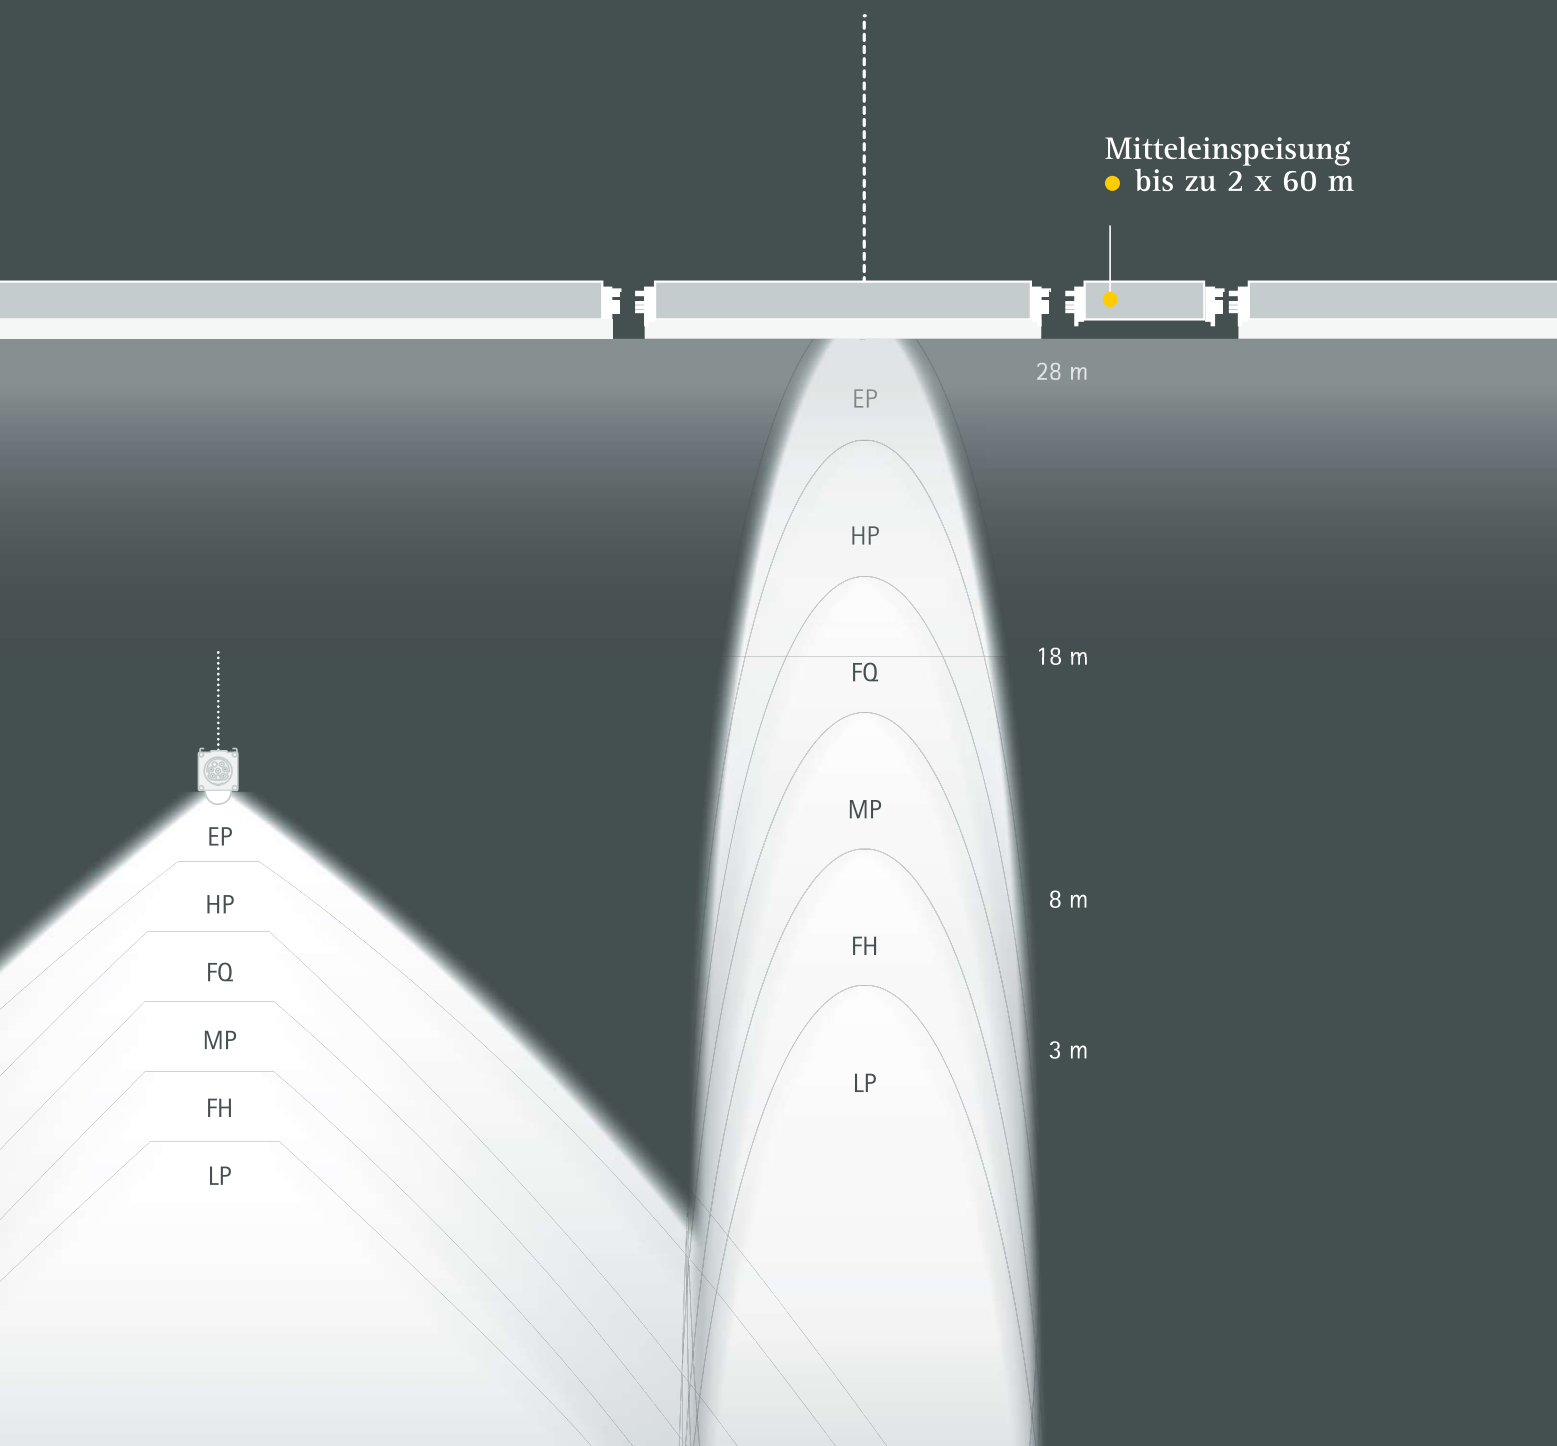

- Dezentral mit Akku 1.000 lm < 3 h / 1 h
- Zentral Batterieanlage 1.5 m / 4.5 m

1.5

- EP 1.5 m
- HP 1.5 m
- FQ 1.5 m
- MP 1.5 m
- FH 1.5 m
- LP 1.5 m

80° MS
MittelStrahlend

HACCP
IFS BRC

Optional
Tunable White 2700 – 6500 K
Human Centric Lighting HCL

Nutzlebensdauer

100.000
Stunden

5 Jahre
LED
Garantie

Mittleinspeisung

● bis zu 2 x 60 m

160° BS
BreitStrahlend

30° TS
TiefSchmal

WASCO

IP20
11-polig

INDOX

Einzelleuchten

IP20 / IP66

MaxxX & MoriX

REFA

Montagezeit-Messung
15 Meter < 3 Minuten

<http://bit.ly/refawasco>