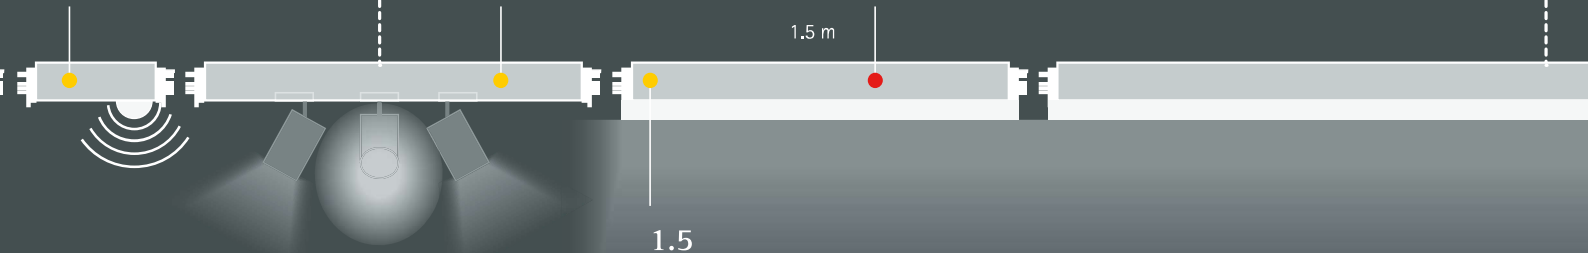

PräsenSO

- Präsenzmelder
- Tageslichtsensoren
- Bluetooth

FOCUS 1.5

1. Eutrac-Stromschiene
- 1.5 / 0.9 m Eutrac
  - 0.6 / 0.2 m Eutrac

Notlicht 1.5

- Dezentral mit Akku 1.000 lm < 3 h / 1 h
- Zentral Batterieanlage 1.5 m / 4.5 m

1.5

- EP 1.5 m
- HP 1.5 m
- FQ 1.5 m
- MP 1.5 m
- FH 1.5 m
- LP 1.5 m