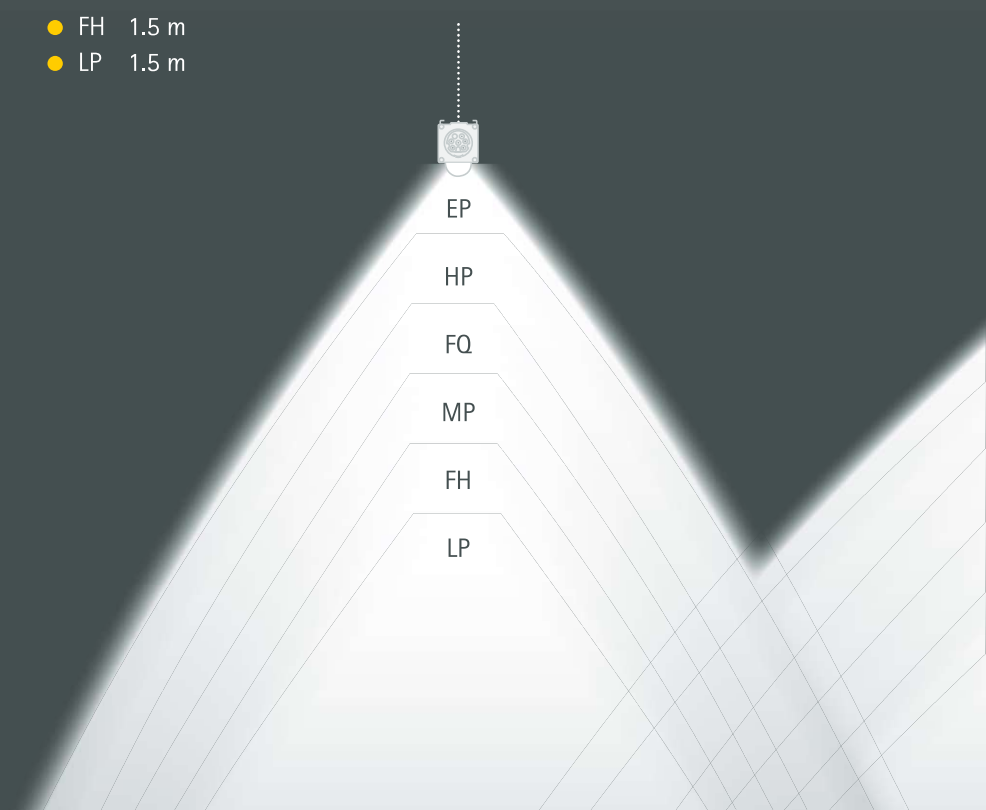

grauer Stecker
DALI
1 – 100 %

IP20

IK08

PräsenSO

- Präsenzmelder
- Tageslichtsensoren
- Bluetooth

FOCUS 1.5

- Eutrac-Stromschiene
- 1.5 / 0.9 m Eutrac
 - 0.6 / 0.2 m Eutrac

Notlicht 1.5

- Dezentral mit Akku 1.000 lm < 3 h / 1 h
- Zentral Batterieanlage 1.5 m / 4.5 m

1.5

- EP 1.5 m
- HP 1.5 m
- FQ 1.5 m
- MP 1.5 m
- FH 1.5 m
- LP 1.5 m

80° MS
MittelStrahlend

HACCP
IFS BRC

Optional
Tunable White 2700 – 6500 K
Human Centric Lighting HCL