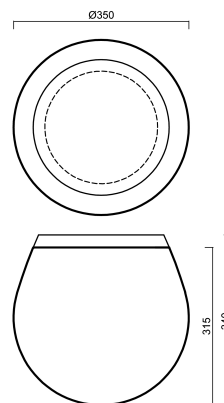

# ORCUS

**Kód produktu:** 68951

**Typ:** LED-5L06C04K56/472/DK12 4000#

**Krátký popis svítidla**

Bílé přisazené LED svítidlo ON/OFF a skleněné stínidlo TRIPLEX OPAL

**Technické**

Typy svítidel:	<b>Klasické on/off</b>
Typ montáže:	<b>přisazené</b>
Materiál základny:	<b>ocel</b>
Materiál stínidla:	<b>třivrstvé sklo TRIPLEX OPÁL</b>
Barva stínidla:	<b>bílá</b>
Barva základny:	<b>bílá Ral9003</b>
Umístění montáže:	<b>strop</b>
Držení stínidla:	<b>sklapovací systém</b>
Šířka:	<b>350 mm</b>
Délka:	<b>350 mm</b>
Výška:	<b>340 mm</b>
Průměr:	<b>ø 350 mm</b>
Energetická třída:	<b>D</b>
Rázová pevnost:	<b>IK01</b>

**Elektrické**

Výkon:	<b>20 W</b>
IP:	<b>41</b>
Objemka:	<b>LED modul</b>

**Světelné**

Světelný tok svítidla:	<b>2500 lm</b>
Světelný tok zdroje:	<b>3130 lm</b>
Teplota:	<b>4000 K</b>

**Logistické**

EAN	<b>8591728689513</b>
Hmotnost NTTO	<b>4,1 Kg</b>
Hmotnost BTTO	<b>4,4 Kg</b>
Počet kartonů	<b>1</b>
Objem balení	<b>0,044 m<sup>3</sup></b>
Balení 1 šířka	<b>0,36 m</b>
Balení 1 délka	<b>0,36 m</b>
Balení 1 výška	<b>0,34 m</b>