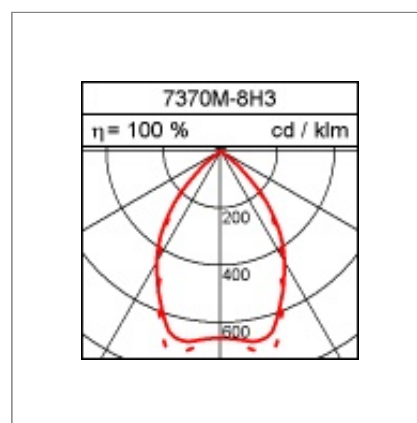

### LED Deckenleuchte PIXEL

9.1W LED, 795 Lumen, 3000 Kelvin. IP30. Acrylglas satiniert. Alu geschliffen. CRI>80. Lichtverteilung symmetrisch. Aluminiumgehäuse für Deckenmontage. Mit integriertem Betriebsgerät.

### Produktdaten

|                       |   |
|-----------------------|---|
| Artikelnummer         | 7370M-8H3   |
| Abmessungen           | L=110 / B=110 / H=70  |
| Leuchtmittel          | LED   |
| Bestückung            | 8.2W  |
| Systemleistung        | 9.1W  |
| Vorschaltgerät        |   |
| Distanz Montagepunkte |   |
| Gewicht               |   |
| Sicherheitszeichen    | IP30   CE |

### Lichtdaten

|                             |             |
|-----------------------------|-------------|
| Leuchtenwirkungsgrad        | 100 %       |
| Lichtanteil direkt/indirekt | 100 % / 0 % |
| Absoluter Lichtstrom        | 795 lm      |
| Lichtausbeute (lm/W)        | 87.36       |