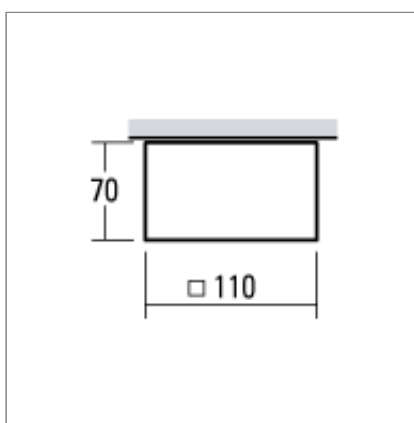

### LED Deckenleuchte PIXEL

9.1W LED, 795 Lumen, 3000 Kelvin. IP30. Acrylglas satiniert. Alu geschliffen. CRI>80. Lichtverteilung symmetrisch. Aluminiumgehäuse für Deckenmontage. Mit integriertem Betriebsgerät.

### Produktdaten

|                       |   |
|-----------------------|---|
| Artikelnummer         | 7370M-8H3   |
| Abmessungen           | L=110 / B=110 / H=70  |
| Leuchtmittel          | LED   |
| Bestückung            | 8.2W  |
| Systemleistung        | 9.1W  |
| Vorschaltgerät        |   |
| Distanz Montagepunkte |   |
| Gewicht               |   |
| Sicherheitszeichen    | IP30   CE |