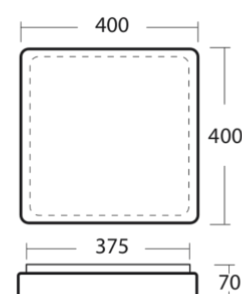

TILIA 2

Dimensions:	400x400 mm
Color:	white
Type:	wall or ceiling mounted
Shade:	opal polycarbonate (PC)
Shade attach.:	two-step clamp holders
Fixture:	powder coated steel sheet
Equipment:	STANDARD, LED

Standard

Code	Type	IP	Source	Input [W]	Socket	T [h]	m [kg]	Warranty [month]
Classic								
56171	IN-32NU3/PC33	IP44		3x30	3xE27		2,2	24
56172	E-26NU3/PC33 32W	IP44		2x32	2xGX24q3		2,6	24
56173	E-27NU3/PC33	IP44		2x36	2xG10		2,6	24
Sensor								
56177	IN-32NU3/PC33 HF	IP44		3x30	3xE27		2,3	24
Emergency combined								
56180	NKC-232/16/PC33	IP44		2x32	2xGX24q3	1	2,9	24

LED

Code	Type	IP	CCT [K]	Input [W]	Lum. flux of LED [lm]	Lum. flux of luminaire [lm]	T [h]	m [kg]	Warranty [month]
Classic									
56363	LED-1L33C10NU3/PC33 3000	IP44	3000	28	3690	2470		2,2	60
53423	LED-1L33B07NU3/PC33 3000	IP44	3000	36	4850	3250		2,2	60
56863	LED-1L33C10NU3/PC33 4000	IP44	4000	28	3890	2610		2,2	60
53923	LED-1L33B07NU3/PC33 4000	IP44	4000	36	5070	3400		2,2	60
Sensor									
56364	LED-1L33C10NU3/PC33 HF 3000	IP44	3000	28	3690	2470		2,2	60
53429	LED-1L33B07NU3/PC33 HF 3000	IP44	3000	36	4850	3250		2,2	60
56864	LED-1L33C10NU3/PC33 HF 4000	IP44	4000	28	3890	2610		2,2	60
53929	LED-1L33B07NU3/PC33 HF 4000	IP44	4000	36	5070	3400		2,2	60
Dimmable									
56365	LED-1L33C10NU3/PC33 DALI 3000	IP44	3000	28	3690	2470		2,2	60