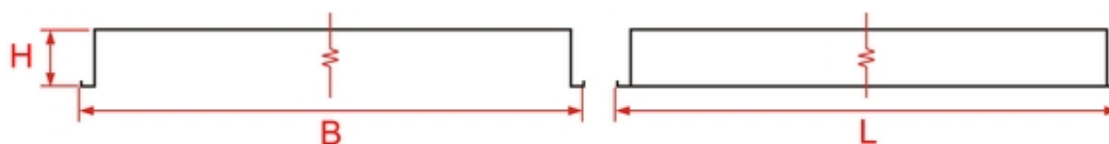

Einlegeleuchte Modul 600 4 x TL24 direkt strahlend mit elektronischem Betriebsgerät für LED.
Leuchtenlichtstrom: 5300lm. Anschlussleistung 42.9 Watt.
Leuchteneffizienz: 124lm/W.
Lichtfarbe: 3000K. Farbwiedergabe Ra >= 82.
Photometrischer Code: 830/359. Farbkonsistenz: 3 MacAdam.
Lebensdauer: 60000 h: L 80 / F 10.
Anschlussfertig mit wärmefesten Leitungen verdrahtet für den Netzbetrieb an 230V 50Hz
Fest eingebaute Anschlussklemme für den elektrischen Anschluss mit einem Leiterquerschnitt bis zu 2,5mm². Kabeleinführung mit Würgenippel.
AC/DC fähig und für Notbeleuchtung geeignet.
Leuchtengehäuse aus Stahlblech pulverbeschichtet in weiß ähnlich RAL 9016.
Zum Einlegen in Moduldecken 600 mit sichtbarer Unterkonstruktion.
Hoch effizientes Darklight-Raster aus mattiertem Reinaluminium mit lichtverstärkender Schicht Gesamtreflexion = 94%. Keine störenden Interferenzfarben. Längs- und Querreflektoren sind parabolisch ausgebildet, dadurch geeignet für Bildschirmarbeitsplätze.
Rundumentblendet 1000 cd/m² nach DIN EN 12464-1:2003-03 und 200 cd/m² nach DIN 5035-7:1990-09.

EEL-Klasse: A++

Modul 600

Leuchtenfarbe: ähnlich RAL 9016

↓ 100% ↑ 0%
4 x TL24 / 830

L x B x H	ET
595 x 595 x 62	62

gefertigt nach
DIN VDE 0711

Alle technischen Daten sowie Gewichts- und Maßangaben sind sorgfältig erstellt. Irrtum vorbehalten. Produktabbildungen sind beispielhaft und können vom Original abweichen. Änderungen, die dem Fortschritt dienen, behalten wir uns vor. Verbindliche Daten im Auftragsfall erfragen.