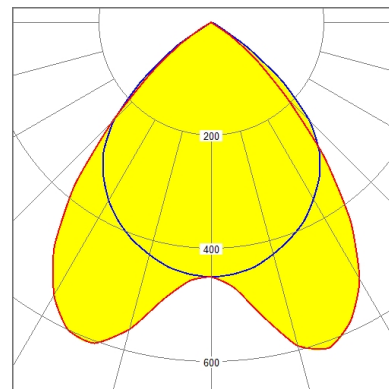

Einlegeleuchte Modul 600 4 x TL24 direkt strahlend mit elektronischem Betriebsgerät für LED.
Leuchtenlichtstrom: 5300lm. Anschlussleistung 42.9 Watt.
Leuchteneffizienz: 124lm/W.
Lichtfarbe: 3000K. Farbwiedergabe Ra >= 82.
Photometrischer Code: 830/359. Farbkonsistenz: 3 MacAdam.
Lebensdauer: 60000 h: L 80 / F 10.
Anschlussfertig mit wärmefesten Leitungen verdrahtet für den Netzbetrieb an 230V 50Hz
Fest eingebaute Anschlussklemme für den elektrischen Anschluss mit einem Leiterquerschnitt bis zu 2,5mm². Kabeleinführung mit Würgenippel.
AC/DC fähig und für Notbeleuchtung geeignet.
Leuchtengehäuse aus Stahlblech pulverbeschichtet in weiß ähnlich RAL 9016.
Zum Einlegen in Moduldecken 600 mit sichtbarer Unterkonstruktion.
Hoch effizientes Darklight-Raster aus mattiertem Reinaluminium mit lichtverstärkender Schicht Gesamtreflexion = 94%. Keine störenden Interferenzfarben. Längs- und Querreflektoren sind parabolisch ausgebildet, dadurch geeignet für Bildschirmarbeitsplätze.
Rundumentblendet 1000 cd/m² nach DIN EN 12464-1:2003-03 und 200 cd/m² nach DIN 5035-7:1990-09.

EEL-Klasse: A++

Modul 600

Leuchtenfarbe: ähnlich RAL 9016

↓ 100% ↑ 0%
4 x TL24 / 830

L x B x H	ET
595 x 595 x 62	62

gefertigt nach
DIN VDE 0711

Alle technischen Daten sowie Gewichts- und Maßangaben sind sorgfältig erstellt. Irrtum vorbehalten. Produktabbildungen sind beispielhaft und können vom Original abweichen. Änderungen, die dem Fortschritt dienen, behalten wir uns vor. Verbindliche Daten im Auftragsfall erfragen.