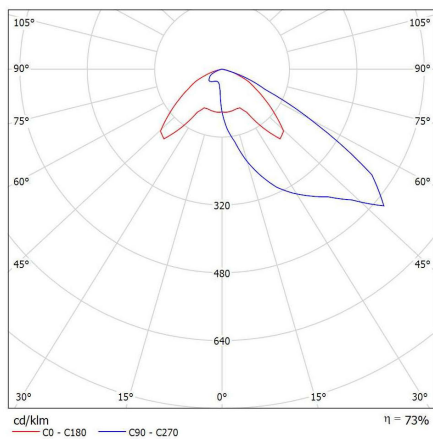

58 Gris / Grey

DIMENSIONES / MEASURES

Peso / Weight: 42,4 Kg.

Ancho / Width: 294,6 mm.

Largo / Length: 889 mm.

Alto / Height: 525,24 mm.

ACCESORIOS / ACCESSORIES

- DR** Driver regulable 1 - 10v / Dimmable driver 1 - 10v
- DRD** Driver regulable Dali / Dimmable driver Dali
- DRPR** Driver programable / Programmable driver
- LTV** LED para retransmisión por TV (5700°K CRI>90) / □TV broadcasting LED (5700°K CRI>90)
 - 1 Óptica simétrica extensiva 41° / Extensive symmetric optics 41°
 - 2 Óptica simétrica media 32° / Medium symmetric optics 32°
 - 3 Óptica simétrica intensiva 21° / Intensive symmetric optics 21°
 - 4 Óptica asimétrica frontal 50° / Frontal asymmetric optics 50°
 - 5 Óptica asimétrica 2 lados 120° log. y 40° transversal a 25° / □Asymmetric optic 2 sides 120° Lengthwise

**Óptica simétrica extensiva 41° /
Extensive symmetric optics 41°**

**Óptica simétrica media 32° /
Medium symmetric optics 32°**

**Óptica 100° apertura / Optics
100° opening**

**Óptica asimétrica frontal 50° /
Frontal asymmetric optics 50°**

**Óp. asimétrica 2 lados 120° log. y
40° trans. a 25° / Asymmetric optic
2 sides 120° Lengthwise and 40°**

CE **DECLARACIÓN DE CONFORMIDAD**
CONFORMITY DECLARATION

Referencia del producto: **6301 Esdium Sport M5 - 925w - Vertical**
Product reference: **6301 Esdium Sport M5 - 925w - Vertical**