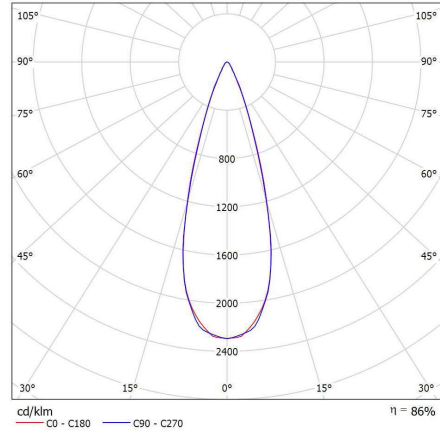

58 Gris / Grey

DIMENSIONES / MEASURES

Peso / Weight: 42,4 Kg.

Ancho / Width: 294,6 mm.

Largo / Length: 889 mm.

Alto / Height: 525,24 mm.

ACCESORIOS / ACCESSORIES

- DR** Driver regulable 1 - 10v / Dimmable driver 1 - 10v
- DRD** Driver regulable Dali / Dimmable driver Dali
- DRPR** Driver programable / Programmable driver
- LTV** LED para retransmisión por TV (5700°K CRI>90) / □TV broadcasting LED (5700°K CRI>90)
 - 1 Óptica simétrica extensiva 41° / Extensive symmetric optics 41°
 - 2 Óptica simétrica media 32° / Medium symmetric optics 32°
 - 3 Óptica simétrica intensiva 21° / Intensive symmetric optics 21°
 - 4 Óptica asimétrica frontal 50° / Frontal asymmetric optics 50°
 - 5 Óptica asimétrica 2 lados 120° log. y 40° transversal a 25° / □Asymmetric optic 2 sides 120° Lengthwise

**Óptica simétrica extensiva 41° /
Extensive symmetric optics 41°**

**Óptica simétrica media 32° /
Medium symmetric optics 32°**

**Óptica 100° apertura / Optics
100° opening**

**Óptica asimétrica frontal 50° /
Frontal asymmetric optics 50°**

**Óp. asimétrica 2 lados 120° log. y
40° trans. a 25° / Asymmetric optic
2 sides 120° Lengthwise and 40°**

CE **DECLARACIÓN DE CONFORMIDAD**
CONFORMITY DECLARATION

Referencia del producto: **6301 Esdium Sport M5 - 925w - Vertical**
Product reference: **6301 Esdium Sport M5 - 925w - Vertical**