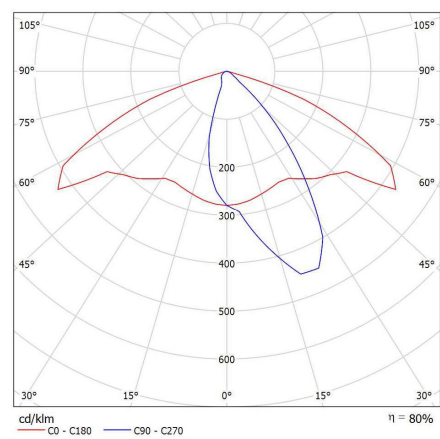

58 Gris / Grey

DIMENSIONES / MEASURES

Peso / Weight: 42,4 Kg.

Ancho / Width: 294,6 mm.

Largo / Length: 889 mm.

Alto / Height: 525,24 mm.

ACCESORIOS / ACCESSORIES

- DR** Driver regulable 1 - 10v / Dimmable driver 1 - 10v
- DRD** Driver regulable Dali / Dimmable driver Dali
- DRPR** Driver programable / Programmable driver
- LTV** LED para retransmisión por TV (5700°K CRI>90) / □TV broadcasting LED (5700°K CRI>90)
 - 1 Óptica simétrica extensiva 41° / Extensive symmetric optics 41°
 - 2 Óptica simétrica media 32° / Medium symmetric optics 32°
 - 3 Óptica simétrica intensiva 21° / Intensive symmetric optics 21°
 - 4 Óptica asimétrica frontal 50° / Frontal asymmetric optics 50°
 - 5 Óptica asimétrica 2 lados 120° log. y 40° transversal a 25° / □Asymmetric optic 2 sides 120° Lengthwise

**Óptica simétrica extensiva 41° /
Extensive symmetric optics 41°**

**Óptica simétrica media 32° /
Medium symmetric optics 32°**

**Óptica 100° apertura / Optics
100° opening**

**Óptica asimétrica frontal 50° /
Frontal asymmetric optics 50°**

**Óp. asimétrica 2 lados 120° log. y
40° trans. a 25° / Asymmetric optic
2 sides 120° Lengthwise and 40°**

CE **DECLARACIÓN DE CONFORMIDAD**
CONFORMITY DECLARATION

Referencia del producto: **6301 Esdium Sport M5 - 925w - Vertical**
Product reference: **6301 Esdium Sport M5 - 925w - Vertical**