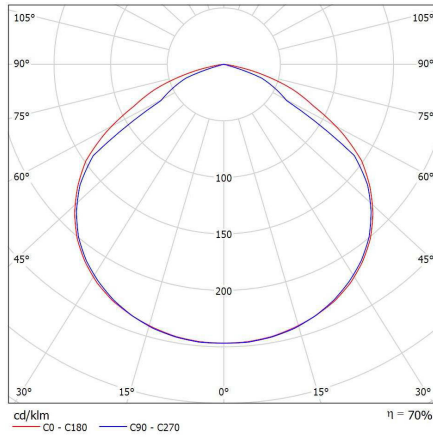

58 Gris / Grey

DIMENSIONES / MEASURES

Peso / Weight: 42,4 Kg.

Ancho / Width: 294,6 mm.

Largo / Length: 889 mm.

Alto / Height: 525,24 mm.

ACCESORIOS / ACCESSORIES

- DR** Driver regulable 1 - 10v / Dimmable driver 1 - 10v
- DRD** Driver regulable Dali / Dimmable driver Dali
- DRPR** Driver programable / Programmable driver
- LTV** LED para retransmisión por TV (5700°K CRI>90) / □TV broadcasting LED (5700°K CRI>90)
 - 1 Óptica simétrica extensiva 41° / Extensive symmetric optics 41°
 - 2 Óptica simétrica media 32° / Medium symmetric optics 32°
 - 3 Óptica simétrica intensiva 21° / Intensive symmetric optics 21°
 - 4 Óptica asimétrica frontal 50° / Frontal asymmetric optics 50°
 - 5 Óptica asimétrica 2 lados 120° log. y 40° transversal a 25° / □Asymmetric optic 2 sides 120° Lengthwise

**Óptica simétrica extensiva 41° /
Extensive symmetric optics 41°**

**Óptica simétrica media 32° /
Medium symmetric optics 32°**

**Óptica 100° apertura / Optics
100° opening**

**Óptica asimétrica frontal 50° /
Frontal asymmetric optics 50°**

**Óp. asimétrica 2 lados 120° log. y
40° trans. a 25° / Asymmetric optic
2 sides 120° Lengthwise and 40°**

CE **DECLARACIÓN DE CONFORMIDAD**
CONFORMITY DECLARATION

Referencia del producto: **6301 Esdium Sport M5 - 925w - Vertical**
Product reference: **6301 Esdium Sport M5 - 925w - Vertical**