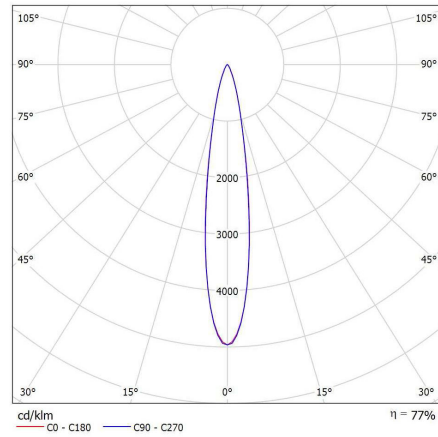

58 Gris / Grey

DIMENSIONES / MEASURES

Peso / Weight: 42,4 Kg.

Ancho / Width: 294,6 mm.

Largo / Length: 889 mm.

Alto / Height: 525,24 mm.

ACCESORIOS / ACCESSORIES

- DR** Driver regulable 1 - 10v / Dimmable driver 1 - 10v
- DRD** Driver regulable Dali / Dimmable driver Dali
- DRPR** Driver programable / Programmable driver
- LTV** LED para retransmisión por TV (5700°K CRI>90) / □TV broadcasting LED (5700°K CRI>90)
 - 1 Óptica simétrica extensiva 41° / Extensive symmetric optics 41°
 - 2 Óptica simétrica media 32° / Medium symmetric optics 32°
 - 3 Óptica simétrica intensiva 21° / Intensive symmetric optics 21°
 - 4 Óptica asimétrica frontal 50° / Frontal asymmetric optics 50°
 - 5 Óptica asimétrica 2 lados 120° log. y 40° transversal a 25° / □Asymmetric optic 2 sides 120° Lengthwise

**Óptica simétrica extensiva 41° /
Extensive symmetric optics 41°**

**Óptica simétrica media 32° /
Medium symmetric optics 32°**

**Óptica 100° apertura / Optics
100° opening**

**Óptica asimétrica frontal 50° /
Frontal asymmetric optics 50°**

**Óp. asimétrica 2 lados 120° log. y
40° trans. a 25° / Asymmetric optic
2 sides 120° Lengthwise and 40°**

CE **DECLARACIÓN DE CONFORMIDAD**
CONFORMITY DECLARATION

Referencia del producto: **6301 Esdium Sport M5 - 925w - Vertical**
Product reference: **6301 Esdium Sport M5 - 925w - Vertical**