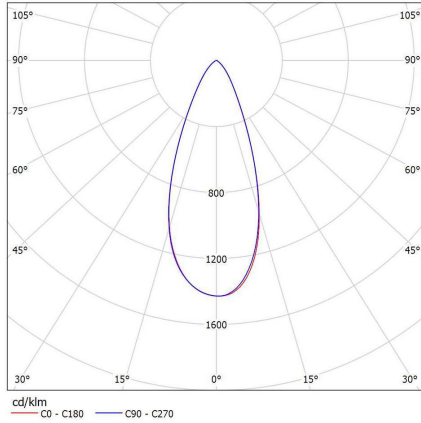

58 Gris / Grey

DIMENSIONES / MEASURES

Peso / Weight: 42,4 Kg.

Ancho / Width: 294,6 mm.

Largo / Length: 889 mm.

Alto / Height: 525,24 mm.

ACCESORIOS / ACCESSORIES

- DR** Driver regulable 1 - 10v / Dimmable driver 1 - 10v
- DRD** Driver regulable Dali / Dimmable driver Dali
- DRPR** Driver programable / Programmable driver
- LTV** LED para retransmisión por TV (5700°K CRI>90) / □TV broadcasting LED (5700°K CRI>90)
 - 1 Óptica simétrica extensiva 41° / Extensive symmetric optics 41°
 - 2 Óptica simétrica media 32° / Medium symmetric optics 32°
 - 3 Óptica simétrica intensiva 21° / Intensive symmetric optics 21°
 - 4 Óptica asimétrica frontal 50° / Frontal asymmetric optics 50°
 - 5 Óptica asimétrica 2 lados 120° log. y 40° transversal a 25° / □Asymmetric optic 2 sides 120° Lengthwise

**Óptica simétrica extensiva 41° /
Extensive symmetric optics 41°**

**Óptica simétrica media 32° /
Medium symmetric optics 32°**

**Óptica 100° apertura / Optics
100° opening**

**Óptica asimétrica frontal 50° /
Frontal asymmetric optics 50°**

**Óp. asimétrica 2 lados 120° log. y
40° trans. a 25° / Asymmetric optic
2 sides 120° Lengthwise and 40°**

CE **DECLARACIÓN DE CONFORMIDAD**
CONFORMITY DECLARATION

Referencia del producto: **6301 Esdium Sport M5 - 925w - Vertical**
Product reference: **6301 Esdium Sport M5 - 925w - Vertical**