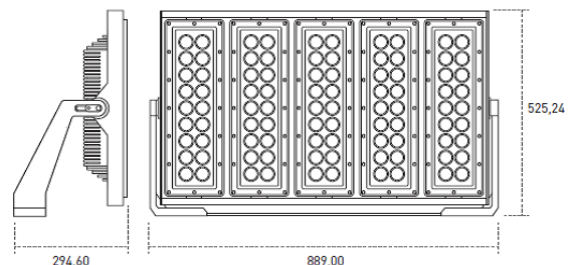

58 Gris / Grey

DIMENSIONES / MEASURES

Peso / Weight: 42,4 Kg.

Ancho / Width: 294,6 mm.

Largo / Length: 889 mm.

Alto / Height: 525,24 mm.

ACCESORIOS / ACCESSORIES

- DR** Driver regulable 1 - 10v / Dimmable driver 1 - 10v
- DRD** Driver regulable Dali / Dimmable driver Dali
- DRPR** Driver programable / Programmable driver
- LTV** LED para retransmisión por TV (5700°K CRI>90) / □TV broadcasting LED (5700°K CRI>90)
 - 1 Óptica simétrica extensiva 41° / Extensive symmetric optics 41°
 - 2 Óptica simétrica media 32° / Medium symmetric optics 32°
 - 3 Óptica simétrica intensiva 21° / Intensive symmetric optics 21°
 - 4 Óptica asimétrica frontal 50° / Frontal asymmetric optics 50°
 - 5 Óptica asimétrica 2 lados 120° log. y 40° transversal a 25° / □Asymmetric optic 2 sides 120° Lengthwise