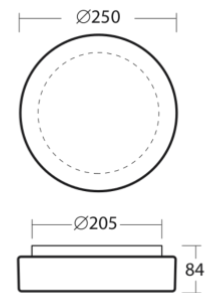

# ELSA 1

<b>Dimensions:</b>	ø 250 mm
<b>Color:</b>	white
<b>Type:</b>	wall or ceiling mounted
<b>Shade:</b>	handmade three-layer glass TRIPLEX OPAL (matt finish)
<b>Shade attach.:</b>	bayonet
<b>Fixture:</b>	powder coated steel sheet
<b>Equipment:</b>	STANDARD, LED

## Standard

Code	Type	IP	Source	Input [W]	Socket	T [h]	m [kg]	Warranty [month]
<b>Classic</b>								
44700	IN-12B12/023	IP20		75	E27		1,4	24
44702	E-14B12/023	IP20		13	G24q1		1,6	24
44703	E-15B12/023	IP20		18	G24q2		1,6	24
44705	IN-12BT12/023	IP44		75	E27		1,5	24
44707	E-14BT12/023	IP44		13	G24q1		1,7	24
44708	E-15BT12/023	IP44		18	G24q2		1,7	24

## LED

Code	Type	IP	CCT [K]	Input [W]	Lum. flux of LED [lm]	Lum. flux of luminaire [lm]	T [h]	m [kg]	Warranty [month]
<b>Classic</b>									
59066	LED-1L12C03BT12/023 3000	IP44	3000	9	1080	760		1,7	60
51296	LED-1L12B07BT12/023 3000	IP44	3000	11	1290	900		1,7	60
59566	LED-1L12C03BT12/023 4000	IP44	4000	9	1140	800		1,7	60
51796	LED-1L12B07BT12/023 4000	IP44	4000	11	1350	950		1,7	60
<b>Emergency</b>									
49774	LED-NZ1W/023 4000	IP44	4000	1	150	110	3	2,3	60
<b>Sensor</b>									
59067	LED-1L12C03BT12/023 HF 3000	IP44	3000	9	1080	760		1,7	60
51298	LED-1L12B07BT12/023 HF 3000	IP44	3000	11	1290	900		1,7	60
59567	LED-1L12C03BT12/023 HF 4000	IP44	4000	9	1140	800		1,7	60
51798	LED-1L12B07BT12/023 HF 4000	IP44	4000	11	1350	950		1,7	60
<b>Dimmable</b>									
59068	LED-1L12C03BT12/023 DALI 3000	IP44	3000	9	1080	760		1,7	60