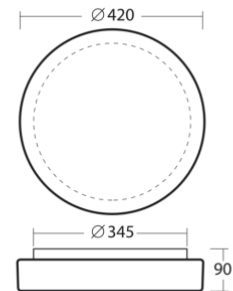

# ELSA 4

<b>Dimensions:</b>	ø 420 mm
<b>Color:</b>	white
<b>Type:</b>	wall or ceiling mounted
<b>Shade:</b>	handmade three-layer glass TRIPLEX OPAL (matt finish)
<b>Shade attach.:</b>	bayonet
<b>Fixture:</b>	powder coated steel sheet
<b>Equipment:</b>	STANDARD, LED

## Standard

Code	Type	IP	Source	Input [W]	Socket	T [h]	m [kg]	Warranty [month]
<b>Classic</b>								
44886	IN-22B15/029	IP20		2x75	2xE27		3,6	24
44890	E-26B15/029	IP20		2x26	2xG24q3		3,6	24
44891	E-26B15/029 32W	IP20		2x32	2xGX24q3		3,6	24
44900	IN-22BT15/029	IP44		2x75	2xE27		3,6	24
44904	E-26BT15/029	IP44		2x26	2xG24q3		3,6	24
44905	E-26BT15/029 32W	IP44		2x32	2xGX24q3		3,6	24
<b>Sensor</b>								
44895	IN-22B15/029 HF	IP20		2x60	2xE27		3,7	24
44909	IN-22BT15/029 HF	IP44		2x60	2xE27		3,7	24
<b>Emergency combined</b>								
44898	NKC-226/13/029	IP20		2x26	2xG24q3	1	3,8	24
44912	NKC-226/13/T/029	IP44		2x26	2xG24q3	1	3,8	24

## LED

Code	Type	IP	CCT [K]	Input [W]	Lum. flux of LED [lm]	Lum. flux of luminaire [lm]	T [h]	m [kg]	Warranty [month]
<b>Classic</b>									
59083	LED-1L15C07BT15/029 3000	IP44	3000	21	2770	1860		3,7	60
51321	LED-1L15B07BT15/029 3000	IP44	3000	29	3880	2600		4,2	60
59583	LED-1L15C07BT15/029 4000	IP44	4000	21	2920	1960		3,7	60
51821	LED-1L15B07BT15/029 4000	IP44	4000	29	4050	2710		4,2	60
<b>Sensor</b>									
59084	LED-1L15C07BT15/029 HF 3000	IP44	3000	21	2770	1860		3,7	60